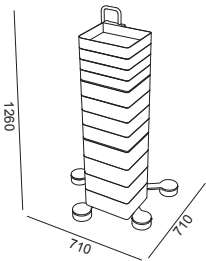

Cassettiera inaspettatamente mutevole, Spinny è dotata di una serie di cassetti in ABS stampato a iniezione che ruotano fino a 180° e presentano tre altezze differenti (6, 9 e 12 cm). La struttura poggia su ruote piroettanti in polipropilene e, come il basamento, è in acciaio verniciato. Disponibile anche in versione fissa con ancoraggio alla parete. IT

Spinny is an unusually versatile drawer unit featuring a series of injection-moulded ABS plastic drawers which can rotate up to 180°, available in three different heights (6, 9 and 12 cm). The structure is fitted with polypropylene swivel casters and like the base is made of painted steel. Available also as a fixed version for wall mounting. EN

Unerwartet wandelbares Schubladenelement. Spinny ist mit einer Reihe von um 180° drehbaren Schubkästen aus spritzgegossenem ABS-Kunststoff in drei verschiedenen Höhen (6, 9, 12 cm) ausgestattet. Das Gestell fährt auf frei drehenden Rollen aus Polypropylen und ist wie der Sockel aus lackiertem Stahl gefertigt. Erhältlich auch in feststehender Ausführung mit Wandverankerung. DE

MOD. SP01

1	kg 24,20	kg 30,10	2	m³ 0,32	 19,0 80,5 80,5	 39,0 40,0 127,0
Pezzi per collo Pieces per parcel Stückzahl pro Frachtstück Pièces par colis Piezas por bulto	Peso netto Net weight Nettogewicht Poids net Peso neto	Peso lordo Gross weight Bruttogewicht Poids brut Peso bruto	Numero colli Number of parcels Anzahl Frachtstücke Nombre de colis Número de bultos	Volume totale Total volume Gesamtvolumen Volume total Volumen total	Dimensioni Measures Abmessungen Dimensions Dimensiones	