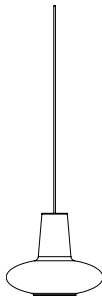

ROMEO

LRM01 ___
 Sospensione
Hanging lamp
 Dimensioni / Dimensions
 ø 25x40 - h 130 cm
 ø 9,8x15,7 - h 51,2 in
 Rosone ø 18 cm - h 5 cm
 Canopy ø 7,1 - h 1,9 in
 Parti metalliche verniciato grigio
Grey painted metal parts
 1xE27 70W HS
 CE IP20

GIULIETTA

LGLO1 ___
 Sospensione
Hanging lamp
 Dimensioni / Dimensions
 ø 32x27 - h 130 cm
 ø 12,6x10,6 - h 51,2 in
 Rosone ø 18 cm - h 5 cm
 Canopy ø 7,1 - h 1,9 in
 Parti metalliche verniciato grigio
Grey painted metal parts
 1xE27 70W HS
 CE IP20

ELEMENTO COMPONENTIBILE / GRUPPO LUCE MODULAR ELEMENT / LAMP COMPONENT KIT

LRM11 ___
 Dimensioni / Dimensions
 ø 25x40 - h 300 cm
 ø 9,8x15,7 - h 118,1 in
 Parti metalliche verniciato grigio
Grey painted metal parts
 1xE27 70W HS
 300 cm di cavo
 300 cm cable

LGL11 ___
 Dimensioni / Dimensions
 ø 32x27 - h 300 cm
 ø 12,6x10,6 - h 118,1 in
 Parti metalliche verniciato grigio
Grey painted metal parts
 1xE27 70W HS
 300 cm di cavo
 300 cm cable

ESEMPIO ACCESO / SPENTO VERSIONI VETRO METALLIZZATO EXAMPLE ON / OFF METALLIC GLASS VERSIONS