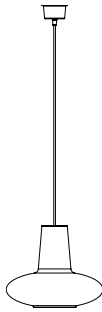

[romeoegiulietta]

Federico de Majo 2015

Vetro soffiato a bocca e lavorato a mano con finitura a rilievo "balloton" in due forme e in diversi colori. Parti metalliche verniciate grigio. Cavi in tessuto grigio. Prodotto personalizzabile.

ROMEO

LRM01 ___
 Sospensione
Hanging lamp
 Dimensioni / Dimensions
 ø 25x40 - h 130 cm
 ø 9,8x15,7 - h 51,2 in
 Rosone ø 18 cm - h 5 cm
 Canopy ø 7,1 - h 1,9 in
 Parti metalliche verniciato grigio
Grey painted metal parts
 1xE27 70W HS
 CE IP20

GIULIETTA

LGLO1 ___
 Sospensione
Hanging lamp
 Dimensioni / Dimensions
 ø 32x27 - h 130 cm
 ø 12,6x10,6 - h 51,2 in
 Rosone ø 18 cm - h 5 cm
 Canopy ø 7,1 - h 1,9 in
 Parti metalliche verniciato grigio
Grey painted metal parts
 1xE27 70W HS
 CE IP20

ELEMENTO COMPONENTIBILE / GRUPPO LUCE MODULAR ELEMENT / LAMP COMPONENT KIT

LRM11 ___
 Dimensioni / Dimensions
 ø 25x40 - h 300 cm
 ø 9,8x15,7 - h 118,1 in
 Parti metalliche verniciato grigio
Grey painted metal parts
 1xE27 70W HS
 300 cm di cavo
 300 cm cable