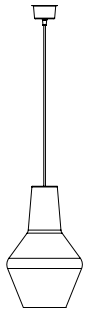

[romeoegiulietta]

Federico de Majo 2015

Vetro soffiato a bocca e lavorato a mano con finitura a rilievo "balloton" in due forme e in diversi colori. Parti metalliche verniciate grigio. Cavi in tessuto grigio. Prodotto personalizzabile.

Handcrafted mouth-blown glass with "balloton" relief finish in two shapes and in various colours. Grey painted metal parts. Grey fabric cables. Customizable product.

[romeoegiulietta]

Collezione personalizzabile per dimensioni, forme e colori
The collection can be customized in sizes, shapes and colours

ROMEO

LRM01 ___
 Sospensione
Hanging lamp
 Dimensioni / Dimensions
 ø 25x40 - h 130 cm
 ø 9,8x15,7 - h 51,2 in
 Rosone ø 18 cm - h 5 cm
 Canopy ø 7,1 - h 1,9 in
 Parti metalliche verniciato grigio
Grey painted metal parts
 1xE27 70W HS
 CE IP20

GIULIETTA

LGLO1 ___
 Sospensione
Hanging lamp
 Dimensioni / Dimensions
 ø 32x27 - h 130 cm
 ø 12,6x10,6 - h 51,2 in
 Rosone ø 18 cm - h 5 cm
 Canopy ø 7,1 - h 1,9 in
 Parti metalliche verniciato grigio
Grey painted metal parts
 1xE27 70W HS
 CE IP20