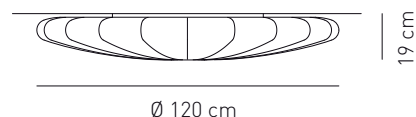

**Manutenzione:
Textile care:**

- Normale lavaggio a macchina a temp. massima 40 °C
  Machine wash at 40 °C
- Il tessuto non sopporta il trattamento con cloro
  Do not use chlorine-based bleach
- Stiratura a temperatura massima di 110 °C
  Iron at a maximum sole-plate temperature of 110 °C
- Lavabile a secco con percloroetilene
  Articles which are suitable for dry cleaning in perchloroethylene
- Non asciugare a mezzo di asciugabiancheria a tamburo rotativo
  Do not tumble dry

PL MUS 120
Design by Sandro Santantonio

Collezione di lampade da soffitto, da parete e sospensione, con struttura metallica e rivestimento in tessuto setato elasticizzato, sfoderabile e lavabile. Misure disponibili nei diametri 40 cm, 60 cm, 80 cm e 120 cm per l'applicazione da parete e da soffitto. Il tessuto è disponibile nei seguenti colori: bianco, giallo, arancio, rosso, fucsia, rosa, viola, blu, azzurro, verde, multicolore, fiore e sticks.

Collection of suspension, ceiling and wall lamps, consisting of a metal structure and a covering made of a removable and washable elastic fabric. Ceiling and wall lamps come in diameters of 40 cm (15 3/4"), 60 cm (23 5/8"), 80 cm (31 1/2") and 120 cm (47 1/4").

The fabric is available in the following colors: white, yellow, orange, red, fuchsia, pink, violet, dark blue, light blue, green, multicolour, flower and sticks.

Tipologia: PLAFONIERA
Typology: CEILING

Certificazioni / Certifications:

7 kg
0.31 m³