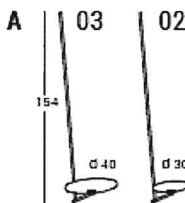

SU PROGETTO A RICHIESTA / ON DEMAND

1307-R-03
3 FORI

Nichel Nero/Bronzo
Black Nickel/Bronze

1307-R-06
6 FORI

Nichel Nero/Bronzo
Black Nickel/Bronze

1307-A-03
Ø 40

1307-A-02
Ø 30

1307-B-03
Ø 40

1307-B-02
Ø 30