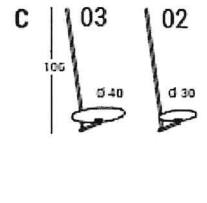

codice
code

cavo elettrico cm
electric cable cm

IMBALLO CM/PACKAGING CM
SH = Shade ST = Structure

peso netto kg.
net weight kg.

peso lordo kg.
gross weight kg.

lampadina
bulb

1307-42-01

4xSH 32 x 32 x 32 h.

1

1,5

Led integrato/Led included

ST 30 x 45 x 65 h.

5

7

Led 13W-3000K

SU PROGETTO A RICHIESTA / ON DEMAND

1307-R-03
3 FORI

Nichel Nero/Bronzo
Black Nickel/Bronze

1307-R-06
6 FORI

Nichel Nero/Bronzo
Black Nickel/Bronze

1307-A-03
Ø 40

1307-A-02
Ø 30

1307-B-03
Ø 40

1307-B-02
Ø 30

1307-C-03
Ø 40

1307-C-02
Ø 30

1307-D-03
Ø 40

1307-D-02
Ø 30

1307-E-03
Ø 40

1307-E-02
Ø 30

1307-F-03
Ø 40

1307-F-02
Ø 30

PRODUZIONI SPECIALI / CUSTOM MADE

A RICHIESTA: PROGETTO, PREZZI E TEMPI DI CONSEGNA
ON DEMAND: PROJECT, PRICES AND DELIVERY TIME