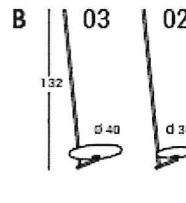

1307-C-03
Ø 40

1307-C-02
Ø 30