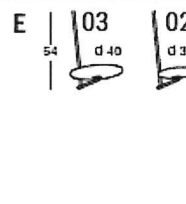

1307-F-03
Ø 40

1307-F-02
Ø 30