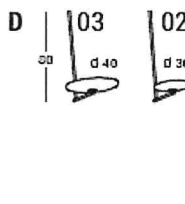

1307-D-03
Ø 40

1307-D-02
Ø 30

1307-E-03
Ø 40

1307-E-02
Ø 30