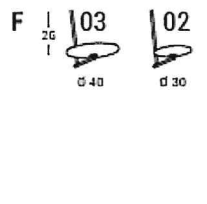

codice
code

cavo elettrico cm
electric cable cm

IMBALLO CM/PACKAGING CM
SH = Shade ST = Structure

peso netto kg.
net weight kg.

peso lordo kg.
gross weight kg.

lampadina
bulb

1307-42-01

4xSH 32 x 32 x 32 h.

1

1,5

Led integrato/Led included

ST 30 x 45 x 65 h.

5

7

Led 13W-3000K

SU PROGETTO A RICHIESTA / ON DEMAND

1307-R-03
3 FORI

Nichel Nero/Bronzo
Black Nickel/Bronze

1307-R-06
6 FORI

Nichel Nero/Bronzo
Black Nickel/Bronze

1307-A-03
Ø 40

1307-A-02
Ø 30

1307-B-03
Ø 40

1307-B-02
Ø 30

1307-C-03
Ø 40

1307-C-02
Ø 30

1307-D-03
Ø 40

1307-D-02
Ø 30

1307-E-03
Ø 40

1307-E-02
Ø 30

1307-F-03
Ø 40

1307-F-02
Ø 30

PRODUZIONI SPECIALI / CUSTOM MADE

A RICHIESTA: PROGETTO, PREZZI E TEMPI DI CONSEGNA
ON DEMAND: PROJECT, PRICES AND DELIVERY TIME