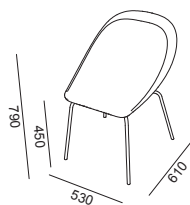

MOD. HPOCR

Kg 100

1	kg 5,00	kg 7,20	1	m³ 0,29	 82,5 63,0 57,0
Pezzi per collo Pieces per parcel Stückzahl pro Frachtstück Pièces par colis Piezas por bulto	Peso netto Net weight Nettogewicht Poids net Peso neto	Peso lordo Gross weight Bruttogewicht Poids brut Peso bruto	Numero colli Number of parcels Anzahl Frachtstücke Nombre de colis Número de bultos	Volume totale Total volume Gesamtvolumen Volume total Volumen total	Dimensioni Measures Abmessungen Dimensions Dimensiones

Non utilizzabile all'esterno | Cannot be used outdoors | Nicht im Außenbereich verwendbar | Ne peut pas être utilisé à l'extérieur | No utilizable al aire libre

Struttura | Structure | Gestell | Structure | Estructura

Acciaio | Steel | Stahl | Acier | Acero

Finitura | Finish | Ausführung | Finition | Acabado

Cromato lucido | Polished chrome | Verchromt, glänzend | Chrome brillant | Cromado pulido

Seduta | Seat | Sitzfläche | Assise | Asiento

Poliuretano rigido | Rigid polyurethane | Polyurethan-Hartschaum | Polyuréthane rigide | Poliuretano rígido

Finitura | Finish | Ausführung | Finition | Acabado

Bianco | White | Weiß | Blanc | Blanco

Nero | Black | Schwarz | Noir | Negro

Tortora | Dove grey | Taupe | Gris tourterelle | Gris tórtola

Azzurro | Blue | Blau | Bleu | Azul

Piedini | Feet | Füße | Pieds | Pies

gomma | rubber | gummi | caoutchouc | goma