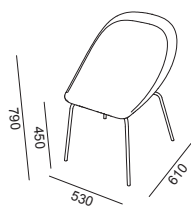

EN

HOOP ist ein Stuhl, der aus einer bequemen und umfassenden Schale aus feuerfestem strukturellem Polyurethan gefertigt ist. Charakteristisch ist die der Produktion von Rashid eigene geschwungene Linienführung. Die Sitzschale wird von zwei unterschiedlichen Gestellen getragen: ein minimalistisches, leichtes Metallrohrgestell oder ein natürlicheres und einladenderes Gestell aus Massivholz. Erhältlich auch als Outdoor-Version.

DE

Hoop est une chaise composée d'une coque confortable et enveloppante en polyuréthane structurel ignifuge. Elle se distingue par ses lignes sinueuses, design signature de la production de Rashid. L'assise est soutenue par deux différents types de structures : en tube métallique, au design léger et essentiel, ou en bois massif, à l'aspect plus accueillant et naturel. Elle est également disponible en version pour extérieur.

FR

HOOP es una silla constituida por una carcasa cómoda y envolvente de poliuretano estructural ignifugo. Caracterizada por líneas sinuosas, diseño propio de la producción de Rashid, el asiento es sustentado por dos tipos distintos de estructuras: de tubo metálico, con una línea ligera y minimal o bien de madera maciza, decididamente más acogedora y natural. También está disponible una versión apta para el uso al aire libre.

ES

MOD. HP02

Kg 100

1	kg 5,00	kg 7,20	1	m³ 0,29	 82,5 63,0 57,0
Pezzi per collo Pieces per parcel Stückzahl pro Frachtstück Pièces par colis Piezas por bulto	Peso netto Net weight Nettogewicht Poids net Peso neto	Peso lordo Gross weight Bruttogewicht Poids brut Peso bruto	Numero colli Number of parcels Anzahl Frachtstücke Nombre de colis Número de bultos	Volume totale Total volume Gesamtvolumen Volume total Volumen total	Dimensioni Measures Abmessungen Dimensions Dimensiones

Utilizzabile all'esterno | Can be used outdoors | Im Außenbereich verwendbar |
Peut être utilisé à l'extérieur | Utilizable al aire libre

Utilizzabile sotto la pioggia | Can be used in the rain | Bei Regen verwendbar |
Peut être utilisé sous la pluie | Utilizable bajo la lluvia

Struttura | Structure | Gestell | Structure | Estructura

Acciaio verniciato | Painted steel | Lackierter Stahl | Acier peint | Acero pintado

Finitura | Finish | Ausführung | Finition | Acabado

Bianco | White | Weiß | Blanc | Blanco

Nero | Black | Schwarz | Noir | Negro

Seduta | Seat | Sitzfläche | Assise | Asiento

Poliuretano rigido | Rigid polyurethane | Polyurethan-Hartschaum |
Polyuréthane rigide | Poliuretano rígido

Finitura | Finish | Ausführung | Finition | Acabado

Bianco | White | Weiß | Blanc | Blanco

Nero | Black | Schwarz | Noir | Negro

Tortora | Dove grey | Taupe | Gris tourterelle | Gris tórtola

Azzurro | Blue | Blau | Bleu | Azul

Piedini | Feet | Füße | Pieds | Pies

gomma | rubber | gummi | caoutchouc | goma