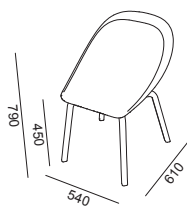

MOD. HP01FA

1	kg 5,10	kg 7,30	1	m³ 0,29	82,5 63,0 57,0
Pezzi per collo Pieces per parcel Stückzahl pro Frachtstück Pièces par colis Piezas por bulto	Peso netto Net weight Nettogewicht Poids net Peso neto	Peso lordo Gross weight Bruttogewicht Poids brut Peso bruto	Numero colli Number of parcels Anzahl Frachtstücke Nombre de colis Número de bultos	Volume totale Total volume Gesamtvolumen Volume total Volumen total	Dimensioni Measures Abmessungen Dimensions Dimensiones

Kg 100

Non utilizzabile all'esterno | Cannot be used outdoors | Nicht im Außenbereich
verwendbar | Ne peut pas être utilisé à l'extérieur | No utilizable al aire libre

Struttura | Structure | Gestell | Structure | Estructura

Faggio massello | Solid beech | Buche massiv | Hêtre massif | Haya maciza

Finitura | Finish | Ausführung | Finition | Acabado

Faggio naturale | Natural beech | Buche natur | Hêtre naturel | Haya natural

Seduta | Seat | Sitzfläche | Assise | Asiento

Poliuretano rigido | Rigid polyurethane | Polyurethan-Hartschaum |
Polyuréthane rigide | Poliuretano rigido

Finitura | Finish | Ausführung | Finition | Acabado

Bianco | White | Weiß | Blanc | Blanco

Nero | Black | Schwarz | Noir | Negro

Tortora | Dove grey | Taupe | Gris tourterelle | Gris tórtola

Azzurro | Blue | Blau | Bleu | Azul

Piedini | Feet | Füße | Pieds | Pies

gomma | rubber | gummi | caoutchouc | goma