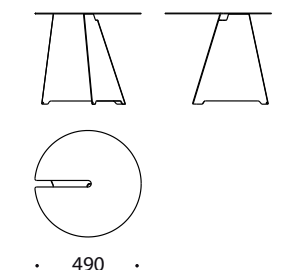

m³ 0,09

m³ 0,12

Colori | Colours | Farben | Couleurs | Colores

Bianco | White | Weiß | Blanc | Blanco	
Grigio antracite | Anthracite grey | Anthrazitgrau | Gris anthracite | Gris antracita	

Pesi | Weights | Gewicht | Poids | Pesos

MOD. C01   MOD. C02

Peso netto | Net weight | Nettogewicht | Poids net | Peso neto	kg.	6,00	9,70
Peso lordo | Gross weight | Bruttogewicht | Poids brut | Peso bruto	kg.	8,20	11,5

Dimensioni Measures Abmessungen Dimensions Dimensiones

MOD. C01   MOD. C02

L	W	B	L	A	cm	51,0	51,0
P	D	T	P	P	cm	51,0	51,0
H	H	H	H	H	cm	35,0	46,5