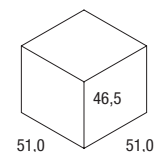

Ständer
Lackierter Stahl.

Structure
Acier peint.

Estructuras
Acero pintado.

C01

C02

m³ 0,09

m³ 0,12

Colori | Colours | Farben | Couleurs | Colores

Bianco White Weiß Blanc Blanco	
Grigio antracite Anthracite grey Anthrazitgrau Gris anthracite Gris antracita	

Pesi | Weights | Gewicht | Poids | Pesos

MOD. C01 MOD. C02

Peso netto Net weight Nettogewicht Poids net Peso neto	kg.	6,00	9,70
Peso lordo Gross weight Bruttogewicht Poids brut Peso bruto	kg.	8,20	11,5

Dimensioni Measures Abmessungen Dimensions Dimensiones

MOD. C01 MOD. C02

L	W	B	L	A	cm	51,0	51,0
P	D	T	P	P	cm	51,0	51,0
H	H	H	H	H	cm	35,0	46,5