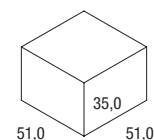

Ständer
Lackierter Stahl.

Structure
Acier peint.

Estructuras
Acero pintado.

C01

C02

m³ 0,09

m³ 0,12

Colori | Colours | Farben | Couleurs | Colores

Bianco White Weiß Blanc Blanco	
Grigio antracite Anthracite grey Anthrazitgrau Gris anthracite Gris antracita	

Pesi | Weights | Gewicht | Poids | Pesos

MOD. C01 MOD. C02

Peso netto Net weight Nettogewicht Poids net Peso neto	kg.	6,00	9,70
Peso lordo Gross weight Bruttogewicht Poids brut Peso bruto	kg.	8,20	11,5

Dimensioni Measures Abmessungen Dimensions Dimensiones

MOD. C01 MOD. C02

L	W	B	L	A	cm	51,0	51,0
P	D	T	P	P	cm	51,0	51,0
H	H	H	H	H	cm	35,0	46,5