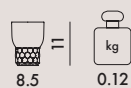

JELLIES FAMILY 2014

Design Patricia Urquiola

1490

1491

1492

1493

1581

MATERIAL

Transparent or mass-dyed thermoplastic technopolymer

TRANSPARENT

B4
Crystal

E4
Light
blue

E2
Green

E9
Pink

1490	1	0.92	0.008	14.5X35X15.5
1491	16	4.74	0.027	18.5X15X19
1492	16	3.28	0.024	18.5X14X19
1493	16	3.03	0.021	18.5X12X19
1581	16	3.22	0.008	30X17X37