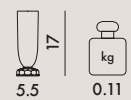

## MATERIAL

Transparent or mass-dyed thermoplastic technopolymer

TRANSPARENT

B4  
Crystal

E4  
Light  
blue

E2  
Green

E9  
Pink

<b>1490</b>	1	0.92	0.008	14.5X35X15.5
<b>1491</b>	16	4.74	0.027	18.5X15X19
<b>1492</b>	16	3.28	0.024	18.5X14X19
<b>1493</b>	16	3.03	0.021	18.5X12X19
<b>1581</b>	16	3.22	0.008	30X17X37