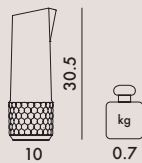

JELLIES FAMILY 2014

Design Patricia Urquiola

1490

1491

1492

1493

1581

MATERIAL

Transparent or mass-dyed thermoplastic technopolymer

TRANSPARENT

B4
Crystal

E4
Light
blue

E2
Green

E9
Pink

1490	1	0.92	0.008	14.5X35X15.5
1491	16	4.74	0.027	18.5X15X19
1492	16	3.28	0.024	18.5X14X19
1493	16	3.03	0.021	18.5X12X19
1581	16	3.22	0.008	30X17X37