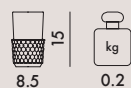

JELLIES FAMILY 2014

Design Patricia Urquiola

1490

1491

1492

1493

1581

MATERIAL

Transparent or mass-dyed thermoplastic technopolymer

TRANSPARENT

B4
Crystal

E4
Light
blue

E2
Green

E9
Pink

1490	1	0.92	0.008	14.5X35X15.5
1491	16	4.74	0.027	18.5X15X19
1492	16	3.28	0.024	18.5X14X19
1493	16	3.03	0.021	18.5X12X19
1581	16	3.22	0.008	30X17X37