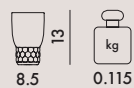

JELLIES FAMILY 2014

Design Patricia Urquiola

1490

1491

1492

1493

1581

MATERIAL

Transparent or mass-dyed thermoplastic technopolymer

TRANSPARENT

B4
Crystal

E4
Light
blue

E2
Green

E9
Pink

1490	1	0.92	0.008	14.5X35X15.5
1491	16	4.74	0.027	18.5X15X19
1492	16	3.28	0.024	18.5X14X19
1493	16	3.03	0.021	18.5X12X19
1581	16	3.22	0.008	30X17X37