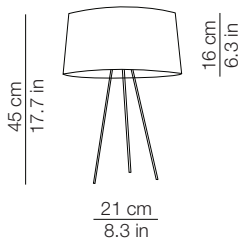

TRIPOD table

design: Christophe Pillet / 2002

KUNDALINI

Lampada da tavolo, struttura in metallo verniciato grigio o bianco. Paralume in tessuto ignifugo chiuso da disco in metallo microforato e verniciato.

Apparecchio di illuminazione da smaltire secondo la direttiva EU 2002/96/EC
This lamp must be disposed in conformity with the EU directive 2002/96/EC

DIMENSIONI - DIMENSIONS

Front view

Top view

IMBALLO - PACKAGING

Volume: 0.027 m³ / 0.938 ft³
Gross weight: 1.5 kg / 3.4 lbs

Volume: 0.034 m³ / 1.212 ft³
Gross weight: 1.4 kg / 3.0 lbs

MATERIALI E FINITURE - MATERIALS AND FINISHINGS

paralume
shade

bianco - white

struttura
structure