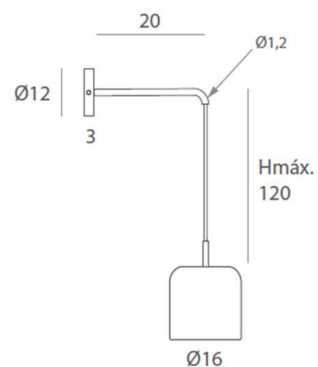

## INSTALACIÓN/ INSTALLATION

1x E27 LED 1x6W Ø5cm

EEL:

\*Bombillas no incluidas/lamps not included

\*Archivos 3D y ficheros fotométricos disponibles/ 3D and photometric files available.