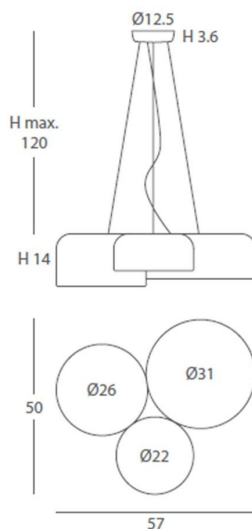

REF.
24810/60

PLAFÓN/ *SURFACE LIGHT*
IP20

MATERIAL

Pantalla de metal y difusor acrílico/
Metal bowl & acrylic diffuser

ACABADO/ *FINISH*

Pantallas: negro mate, blanco, beige,
marsala, oliva y cobre/
*Lampshades: matt black, white, beige,
marsala, olive and satin copper*