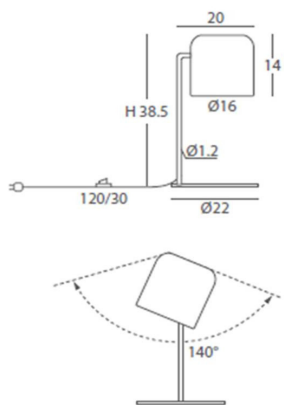

POT 27001 27002

REF.

27001

SOBREMESA/ TABLE LAMP

IP20

MATERIAL

Pantalla de metal y difusor acrílico/
Metal bowl & acrylic diffuser

ACABADO/ FINISH

Soporte: negro texturado o
blanco texturado/

*Base: Granulated black or granulated
white*

Pantallas: negro mate o blanco/
Lampshades: Matt black or white

INSTALACIÓN/ INSTALLATION

E27 LED 1x6W Ø5cm

EEL: