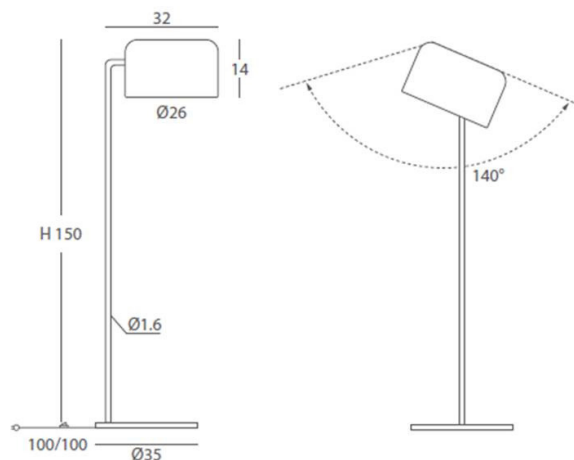

REF.

27002

PIE DE SALÓN/ FLOOR LAMP

IP20

MATERIAL

Pantalla de metal y difusor acrílico/
Metal bowl & acrylic diffuser

ACABADO/ FINISH

Soporte: negro texturado o blanco
texturado/

*Base: Granulated black or granulated
white*

Pantallas: negro mate o blanco/
Lampshades: Matt black or white

INSTALACIÓN/ INSTALLATION

E27 LED 2x10W Ø6cm

EEL: