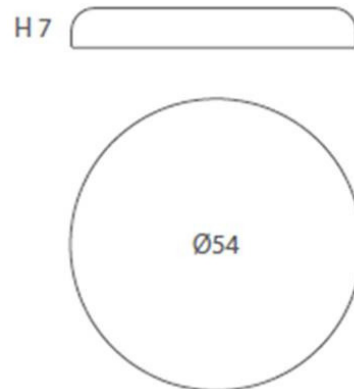

## INSTALACIÓN/ INSTALLATION

PCB-LED 40W 700mA

Cálida/ *Warm* 3000K 3968lm

Neutra/ *Neutral* 4000K 4151lm

EEL: **A<sup>+</sup>**

(Opción doble encendido/ *Double-switch option*)

\*Bombillas no incluidas/ *lamps not included*