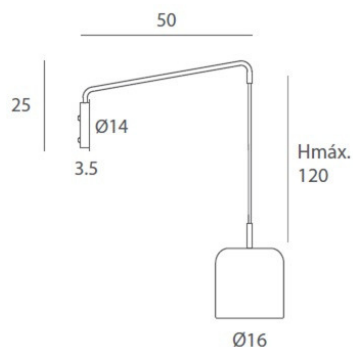

### INSTALACIÓN/ INSTALLATION

1x E27 LED 1x6W Ø5cm

EEI: **A++ ... A**