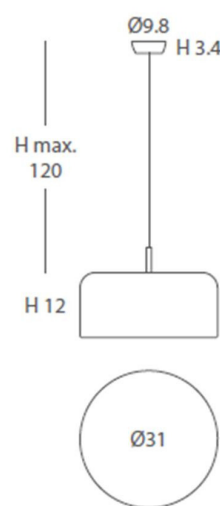

### INSTALACIÓN/ INSTALLATION

E27 LED 2x10W Ø6cm

EEL: **A++ ... A**

REF.  
25800/31

PLAFÓN/ SURFACE LIGHT  
IP20