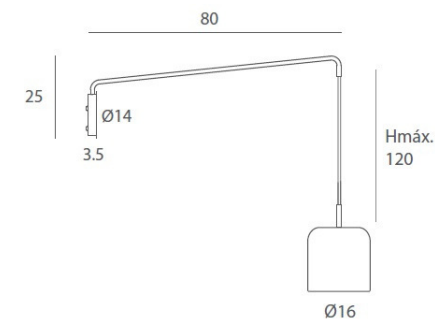

### INSTALACIÓN/ INSTALLATION

1x E27 LED 1x6W Ø5cm

EEI: **A++ ... A**

\*Bombillas no incluidas./lamps not included

\*Archivos 3D y ficheros fotométricos disponibles./ 3D and photometric files available.