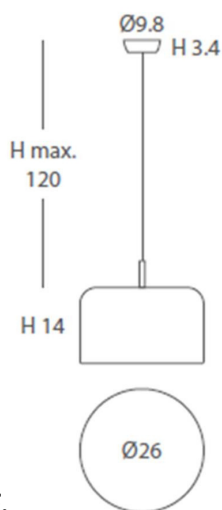

## INSTALACIÓN/ INSTALLATION

E27 LED 2x10W Ø6cm 

EEL: **A<sup>++</sup>** ... **A**

\*Bombillas no incluidas/lamps not included

\*Archivos 3D y ficheros fotométricos disponibles./ 3D and photometric files available.

### INSTALACIÓN/ INSTALLATION

E27 LED 1x6W Ø5cm

EEL: **A++ ... A**

REF.  
25800/26

PLAFÓN/ SURFACE LIGHT  
IP20