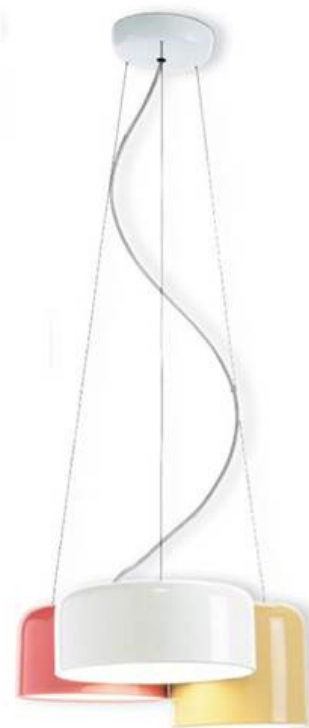

INSTALACIÓN/ *INSTALLATION*

E27 LED 5x10W Ø6cm

EEL: **A⁺⁺** ... **A**

*Bombillas no incluidas/ *lamps not included*

*Archivos 3D y ficheros fotométricos disponibles./ *3D and photometric files available.*