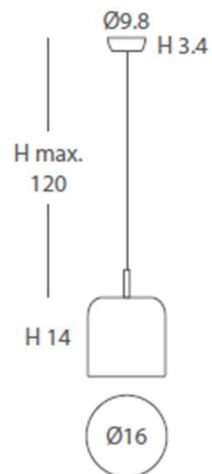

POT 25800/16 25800/26 25800/31

REF.
25800/16

PLAFÓN/ SURFACE LIGHT
IP20

MATERIAL

Pantalla de metal y difusor acrílico/
Metal bowl & acrylic diffuser

ACABADO/ FINISH

Pantallas: negro mate, blanco, beige,
marsala, oliva y cobre/
*Lampshades: matt black, white, beige,
marsala, olive and satin copper*

INSTALACIÓN/ INSTALLATION

E27 LED 1x6W Ø5cm

EEL: **A++ ... A**