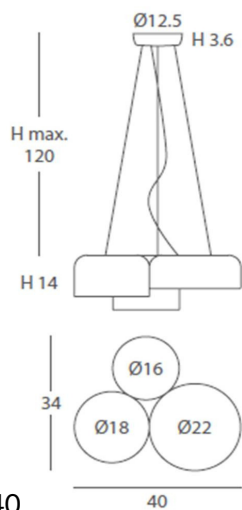

POT 24810/40 24810/60

REF.
24810/40

PLAFÓN/ *SURFACE LIGHT*
IP20

MATERIAL

Pantalla de metal y difusor acrílico/
Metal bowl & acrylic diffuser

ACABADO/ *FINISH*

Pantallas: negro mate, blanco, beige,
marsala, oliva y cobre/
*Lampshades: matt black, white, beige,
marsala, olive and satin copper*

INSTALACIÓN/ *INSTALLATION*

E27 LED 3x6W Ø5cm

EEL: **A⁺⁺** ... **A**