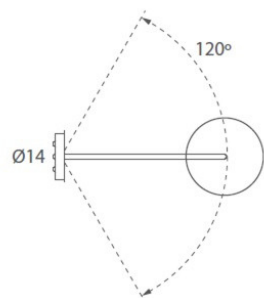

### INSTALACIÓN/ INSTALLATION

1x E27 LED 1x6W Ø5cm

EEI: **A++ ... A**