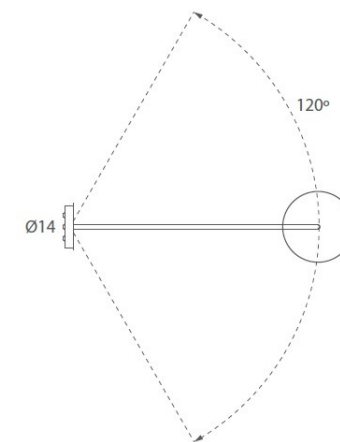

### INSTALACIÓN/ INSTALLATION

1x E27 LED 1x6W Ø5cm

EEI: **A++ ... A**

\*Bombillas no incluidas./lamps not included

\*Archivos 3D y ficheros fotométricos disponibles./ 3D and photometric files available.