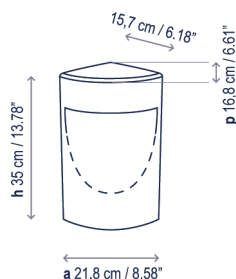

## Descripción técnica / Technical description:

 Peso Neto: 12,86 kg  
Net Weight: 12,86 kg

 1 Caja/Box | 48 x 27 x 29 cm | 0,0376 m<sup>3</sup>  
Peso bruto / Gross Weight: 14,75 kg

Materiales: Hierro, Cemento, Acero inoxidable 316.