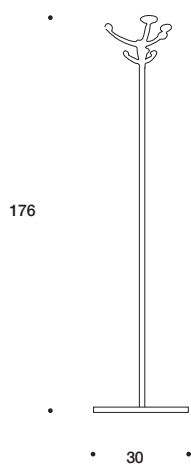

misure in cm / dimension in cm

**COLORI / COLOUR (XARXA)**

**CODE**

|                            |           |
|----------------------------|-----------|
| ARANCIONE / ORANGE         | DR9002B03 |
| NERO / BLACK               | DR9002B09 |
| BIANCO / WHITE             | DR9002B10 |
| GRIGIO CHIARO / LIGHT GREY | DR9002B11 |
| VERDE / GREEN              | DR9002B12 |
| VIOLA / PURPLE             | DR9002B13 |
| BLU / BLUE                 | DR9002B14 |
| ROSSO / RED                | DR9002B16 |
| GIALLO / YELLOW            | DR9002B54 |
| GRIGIO SCURO / MEDIUM GREY | DR9002B80 |

FAMILY

**MATERIALI / MATERIALS:**

. ganci : policarbonato trasparente / *hooks & legs : transparent polycarbonate*  
 . asta e base : acciaio verniciato / *pole & base : metal painted steel*

**NOTE**

. nota : la base è antiribaltamento / *note : anti-tip base*