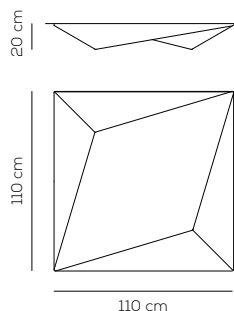

Collection consisting of ceiling or wall lamps with metal frame and white removable, washable elastic mesh fabric covering. Available in three sizes. Screw fitting light bulb.

COLOURS

white^{LS}

LS:

Quantità in stock limitato. In caso di esaurimento delle quantità producibili, può essere ordinata la versione con il tessuto bianco della collezione Muse.

Quantity in limited stock. If the quantities in stock run out, the version with the white fabric from the Muse collection can be ordered.

PL UKIYO G

kg 3,6 m³ 0,24

UKIYO / tessuto INCLUSO - applicazione a soffitto o a parete / fabric INCLUDED - application: both as ceiling or wall lamp