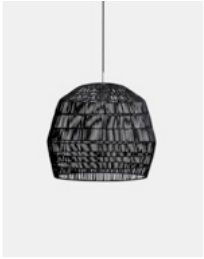

## Hozuki, Hozuki Indigo

Product	Hozuki small pendant	Hozuki medium pendant	Hozuki large pendant	Hozuki extra large pendant
Ref code	170.101.05/P	170.101.07/P	170.101.10/P	170.101.15/P
Material	paper	paper	paper	paper
Colour	white	white	white	white
Size	ø38 h34 cm	ø50 h40 cm	ø64 h46 cm	ø94 h80 cm
Price per piece	€ 440,00	€ 685,00	€ 760,00	€ 1735,00
Pendant	metal	metal	metal	metal
Bulb (excluded)	ø95 + € 30,00	ø95 + € 30,00	ø95 + € 30,00	ø95 + € 30,00

Product	Hozuki indigo small pendant	Hozuki indigo medium	Hozuki indigo large pendant	Hozuki indigo extra large
Ref code	170.200.05/P	170.200.07/P	170.200.10/P	170.200.15/P
Material	paper	paper	paper	paper
Colour	white, indigo	white, indigo	white, indigo	white, indigo
Size	ø38 h34 cm	ø50 h40 cm	ø64 h46 cm	ø94 h80 cm
Price per piece	€ 545,00	€ 820,00	€ 915,00	€ 2050,00
Pendant	metal	metal	metal	metal
Bulb (excluded)	ø95 + € 30,00	ø95 + € 30,00	ø95 + € 30,00	ø95 + € 30,00