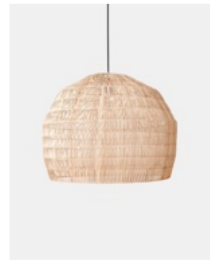

## Hozuki, Hozuki Indigo

Product	Hozuki small pendant	Hozuki medium pendant	Hozuki large pendant	Hozuki extra large pendant
Ref code	170.101.05/P	170.101.07/P	170.101.10/P	170.101.15/P
Material	paper	paper	paper	paper
Colour	white	white	white	white
Size	ø38 h34 cm	ø50 h40 cm	ø64 h46 cm	ø94 h80 cm
Price per piece	€ 440,00	€ 685,00	€ 760,00	€ 1735,00
Pendant	metal	metal	metal	metal
Bulb (excluded)	ø95 + € 30,00	ø95 + € 30,00	ø95 + € 30,00	ø95 + € 30,00