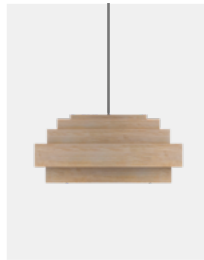

## Hozuki, Hozuki Indigo

Product	Hozuki small pendant	Hozuki medium pendant	Hozuki large pendant	Hozuki extra large pendant
Ref code	170.101.05/P	170.101.07/P	170.101.10/P	170.101.15/P
Material	paper	paper	paper	paper
Colour	white	white	white	white
Size	ø38 h34 cm	ø50 h40 cm	ø64 h46 cm	ø94 h80 cm
Price per piece	€ 440,00	€ 685,00	€ 760,00	€ 1735,00
Pendant	metal	metal	metal	metal
Bulb (excluded)	ø95 + € 30,00	ø95 + € 30,00	ø95 + € 30,00	ø95 + € 30,00