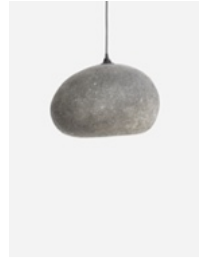

## Hozuki, Hozuki Indigo

Product	Hozuki small pendant	Hozuki medium pendant	Hozuki large pendant	Hozuki extra large pendant
Ref code	170.101.05/P	170.101.07/P	170.101.10/P	170.101.15/P
Material	paper	paper	paper	paper
Colour	white	white	white	white
Size	ø38 h34 cm	ø50 h40 cm	ø64 h46 cm	ø94 h80 cm
Price per piece	€ 440,00	€ 685,00	€ 760,00	€ 1735,00
Pendant	metal	metal	metal	metal
Bulb (excluded)	ø95 + € 30,00	ø95 + € 30,00	ø95 + € 30,00	ø95 + € 30,00

Product	Hozuki indigo small pendant	Hozuki indigo medium	Hozuki indigo large pendant	Hozuki indigo extra large
Ref code	170.200.05/P	170.200.07/P	170.200.10/P	170.200.15/P
Material	paper	paper	paper	paper
Colour	white, indigo	white, indigo	white, indigo	white, indigo
Size	ø38 h34 cm	ø50 h40 cm	ø64 h46 cm	ø94 h80 cm
Price per piece	€ 545,00	€ 820,00	€ 915,00	€ 2050,00
Pendant	metal	metal	metal	metal
Bulb (excluded)	ø95 + € 30,00	ø95 + € 30,00	ø95 + € 30,00	ø95 + € 30,00