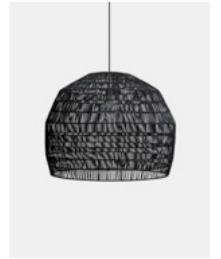

## Hozuki, Hozuki Indigo

Product	Hozuki small pendant	Hozuki medium pendant	Hozuki large pendant	Hozuki extra large pendant
Ref code	170.101.05/P	170.101.07/P	170.101.10/P	170.101.15/P
Material	paper	paper	paper	paper
Colour	white	white	white	white
Size	ø38 h34 cm	ø50 h40 cm	ø64 h46 cm	ø94 h80 cm
Price per piece	€ 440,00	€ 685,00	€ 760,00	€ 1735,00
Pendant	metal	metal	metal	metal
Bulb (excluded)	ø95 + € 30,00	ø95 + € 30,00	ø95 + € 30,00	ø95 + € 30,00