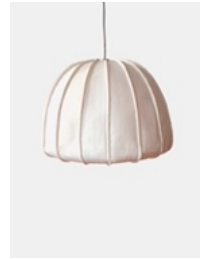

## Hozuki, Hozuki Indigo

Product	Hozuki small pendant	Hozuki medium pendant	Hozuki large pendant	Hozuki extra large pendant
Ref code	170.101.05/P	170.101.07/P	170.101.10/P	170.101.15/P
Material	paper	paper	paper	paper
Colour	white	white	white	white
Size	ø38 h34 cm	ø50 h40 cm	ø64 h46 cm	ø94 h80 cm
Price per piece	€ 440,00	€ 685,00	€ 760,00	€ 1735,00
Pendant	metal	metal	metal	metal
Bulb (excluded)	ø95 + € 30,00	ø95 + € 30,00	ø95 + € 30,00	ø95 + € 30,00

Product	Hozuki indigo small pendant	Hozuki indigo medium	Hozuki indigo large pendant	Hozuki indigo extra large
Ref code	170.200.05/P	170.200.07/P	170.200.10/P	170.200.15/P
Material	paper	paper	paper	paper
Colour	white, indigo	white, indigo	white, indigo	white, indigo
Size	ø38 h34 cm	ø50 h40 cm	ø64 h46 cm	ø94 h80 cm
Price per piece	€ 545,00	€ 820,00	€ 915,00	€ 2050,00
Pendant	metal	metal	metal	metal
Bulb (excluded)	ø95 + € 30,00	ø95 + € 30,00	ø95 + € 30,00	ø95 + € 30,00