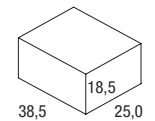

Pesi | Weights | Gewicht | Poids | Pesos kg

Peso netto Net weight Nettogewicht Poids net Peso neto 1 mensola shelf Regalmodul étagère repisa	2,55
Peso lordo Gross weight Bruttogewicht Poids brut Peso bruto la scatola contiene 2 mensole the pack contains 2 shelves Die Packung enthält 2 Regalmodule la boîte contient 2 étagères el paquete contiene 2 repisas	5,70

**Dimensioni
Measures
Abmessungen
Dimensions
Dimensiones** cm

L	W	B	L	A	38,5
P	D	T	P	P	25,0
H	H	H	H	H	18,5

m³ 0,02