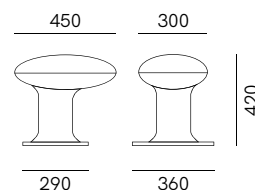

T1B5 / T1E5

ENZO BERTI

Compasso d'Oro ADI 2014, Bitta è una lampada per esterni che rilegge in chiave contemporanea e innovativa un oggetto tradizionale e iconico: la bitta nautica. Il disegno, intuitivo e lineare, esalta la matericità della collezione. Il fascio luminoso emesso verso il basso è simbolo dell'attenta ricerca volta al rispetto dell'ambiente.

## SPECIFICHE TECNICHE | TECHNICAL DATA

Tipologia   <i>Type</i>	terra   <i>floor</i>
Ambiente   <i>Environment</i>	outdoor
Materiali   <i>Materials</i>	Ghisa verniciata   <i>Painted cast Iron</i>
Fonte luminosa   <i>Light source</i>	LED 15W 3000K - 1375 LM - CRI 90
Tensione   <i>Voltage</i>	240 Vac 50-60 Hz
Dimmerazione   <i>Dimming</i>	Taglio di fase IGBT / TRIAC   <i>Phase cut IGBT / TRIAC</i>
Scatole   <i>Boxes</i>	1
Volume totale   <i>Total volume</i>	0,143 m <sup>3</sup>
Peso lordo   <i>Gross weight</i>	52 kg
Certificazioni   <i>Certifications</i>	CE ENEC  IP66