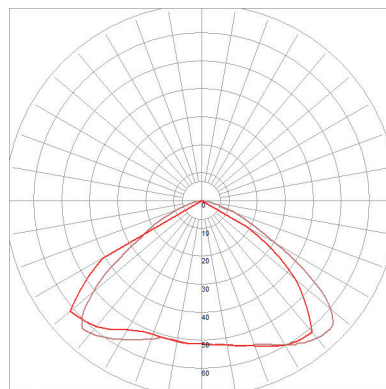

Copper*
(Conic shade only)

COP

RÉFLECTEURS SHADES

* Dans la limite des stocks disponibles
* Within the limit of available stock

LAMPE GRAS (classic)

de Bernard-Albin Gras

FICHE TECHNIQUE TECHNICAL SHEET

DONNÉES PHOTOMÉTRIQUES PHOTOMETRIC DATA

Flux 177,74 lm
(valeur indicative)
(indicative data)

Tc NA

CRI NA

Ampoule testée E14
Tested lamp **Led filament**
4 W
320 lumens
2700 K

**CLASSIC
ROUND SHADE**

Flux 220,98 lm
(valeur indicative)
(indicative data)

Tc NA

CRI NA

Ampoule testée E14
Tested lamp **Led filament**
4 W
320 lumens
2700 K

**CLASSIC
CONIC SHADE**