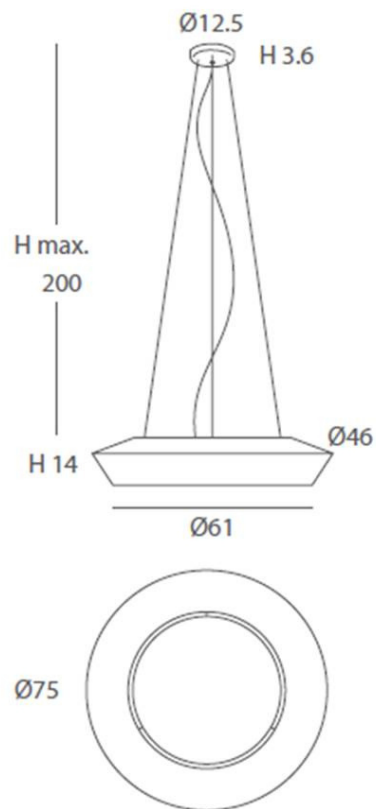

Estructura: negra (excepto para cuerda blanca)/
Structure: black (except for white cord)

Cuerda ver carta de colores/
Cord (see cord color chart)

INSTALACIÓN/ *INSTALLATION*
E27 LED 2x15W Ø 6cm 

EEL: 

REF.
22810/75

Estructura: negra (excepto para cuerda blanca)/
Structure: black (except for white cord)

Cuerda ver carta de colores/
Cord (see cord color chart)

INSTALACIÓN/ *INSTALLATION*
E27 LED 3x15W Ø 6cm 

EEL: 

BANYO 22820/75

E27 LED 3x15W Ø 6cm 

EEI: 

*Bombillas no incluidas/*Light bulbs not included*

*Archivos 3D y ficheros fotométricos disponibles en descargas/*3D and photometric files available at downloads*

BANYO 22910/30 22911/30

Cuerda ver carta de colores/
Cord (see cord color chart)

INSTALACIÓN/ INSTALLATION

E27 LED 1x15W Ø 6cm 
Flexo/ *flex arm* LED 3W 550mA
Neutra/ *Neutral* 4000K 180lm

EEL: **A++ ... A**

OPCIÓN: Cuerda ECO/
OPTION: Cord ECO