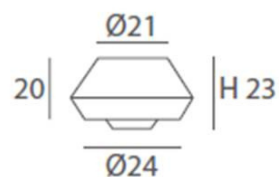

REF.
22911/30

APLIQUE/ WALL BRACKET
IP20

MATERIAL

Metal y cuerda/
Metal & cord

ACABADO/ FINISH

Base y flexo: blanco mate o negro mate/
Base + flex arm: matt white or matt black

Estructura: blanca/
Structure: white

Cuerda ver carta de colores/
Cord (see cord color chart)