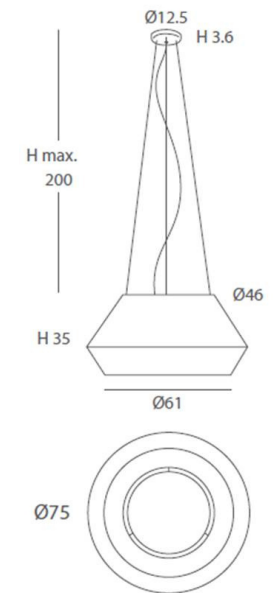

Estructura: negra (excepto para cuerda blanca)/
Structure: black (except for white cord)

Cuerda ver carta de colores/
Cord (see cord color chart)

INSTALACIÓN/ *INSTALLATION*
E27 LED 2x15W Ø 6cm 

EEL: 

REF.
22810/75

Estructura: negra (excepto para cuerda blanca)/
Structure: black (except for white cord)

Cuerda ver carta de colores/
Cord (see cord color chart)

INSTALACIÓN/ *INSTALLATION*
E27 LED 3x15W Ø 6cm 

EEL: 

BANYO 22820/75