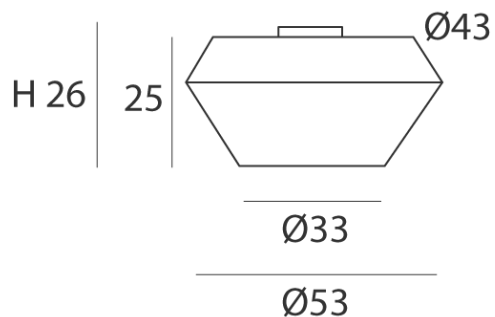

BANYO 22000/53

REF.

22000/53

PLAFÓN/ CEILING LIGHT

IP20

MATERIAL

Metal y cuerda (ECO)/

Metal & cord (ECO)

ACABADO/ FINISH

Base: negra / *Base: black*

Cuerda: ver carta de colores/

Cord: see cord color chart