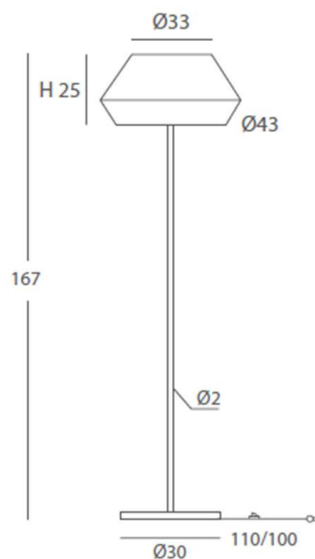

REF.
22004

PIE DE SALÓN/ FLOOR LAMP
IP20

MATERIAL

Metal y cuerda (ECO)/
Metal & cord (ECO)

ACABADO/ FINISH

Estructura: blanco texturado/
Structure: granulated white
Cuerda: ver carta de colores/
Cord: see cord color chart