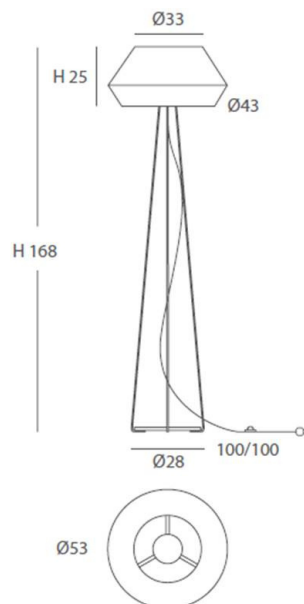

REF.
22001

SOBREMESA/ TABLE LAMP
IP20

MATERIAL

Metal y cuerda/*Metal & cord*

ACABADO/ FINISH

Estructura: blanco texturado/
Structure: granulated white
Cuerda: ver carta de colores/
Cord: see cord color chart

INSTALACIÓN/ INSTALLATION

E27 LED 1x15W Ø 6cm

EEL: **A++ ... A**

REF.
22002

PIE DE SALÓN/ FLOOR LAMP
IP20

MATERIAL

Metal y cuerda/*Metal & cord*

ACABADO/ FINISH

Estructura: blanco texturado/
Structure: granulated white
Cuerda: ver carta de colores/
Cord: see cord color chart

INSTALACIÓN/ INSTALLATION

E27 LED 1x15W Ø 6cm

E27 LED 1x20W
EEL: **A++ ... A**

*Bombillas no incluidas/*Light bulbs not included*