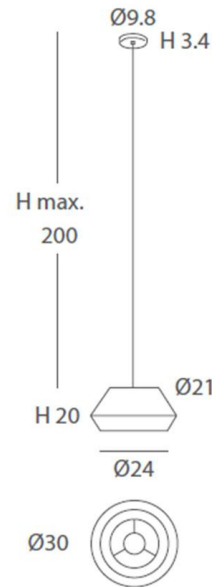

INSTALACIÓN/ INSTALLATION

E27 LED 1x15W Ø 6cm 

E27 LED 1x20W 

EEL: **A++ ... A**

*Bombillas no incluidas/Light bulbs not included

*Archivos 3D y ficheros fotométricos disponibles en descargas/ 3D and photometric files available at downloads

Estructura: blanca (except para cuerda negra)/
Structure: white (except for black cord)

Cuerda: ver carta de colores/
Cord: see cord color chart

INSTALACIÓN/ INSTALLATION

E27 LED 1x15W Ø9,5cm 

E27 LED 1x20W Ø12cm 

EEL: **A++** ... **A**

*Bombillas no incluidas/Light bulbs not included

*Archivos 3D y ficheros fotométricos disponibles / 3D and photometric files available at downloads

BANYO 22810/30 22810/53 22810/75

Estructura: negra (excepto para cuerda blanca)/
Structure: black (except for white cord)

Cuerda ver carta de colores/
Cord (see cord color chart)

INSTALACIÓN/ *INSTALLATION*
E27 LED 1x15W Ø 6cm 

EEL: 

OPCIÓN: Cuerda ECO/
OPTION: Cord ECO