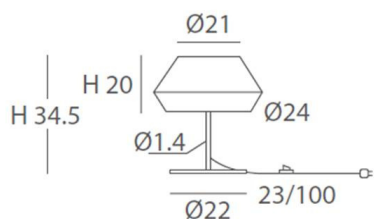

BANYO 22003 22004

REF.
22003

SOBREMESA/ TABLE LAMP
IP20

MATERIAL

Metal y cuerda (ECO)/
Metal & cord (ECO)

ACABADO/ FINISH

Estructura: blanco texturado/
Structure: granulated white
Cuerda: ver carta de colores/
Cord: see cord color chart

INSTALACIÓN/ INSTALLATION

E27 LED 1x15W Ø 6cm

EEL: **A++ ... A**