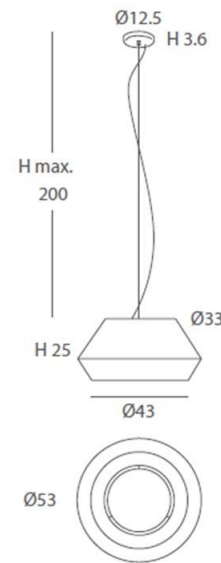

INSTALACIÓN/ INSTALLATION

E27 LED 1x15W Ø 6cm 

E27 LED 1x20W 

EEL: **A++ ... A**

*Bombillas no incluidas/Light bulbs not included

*Archivos 3D y ficheros fotométricos disponibles en descargas/ 3D and photometric files available at downloads

Estructura: blanca (except para cuerda negra)/
Structure: white (except for black cord)

Cuerda: ver carta de colores/
Cord: see cord color chart

INSTALACIÓN/ INSTALLATION

E27 LED 1x15W Ø9,5cm 

E27 LED 1x20W Ø12cm 

Estructura: negra (excepto para cuerda blanca)/
Structure: black (except for white cord)

Cuerda ver carta de colores/
Cord (see cord color chart)

INSTALACIÓN/ *INSTALLATION*
E27 LED 1x15W Ø 6cm 

EEL: 

OPCIÓN: Cuerda ECO/
OPTION: Cord ECO

Estructura: negra (excepto para cuerda blanca)/
Structure: black (except for white cord)

Cuerda ver carta de colores/
Cord (see cord color chart)

INSTALACIÓN/ *INSTALLATION*
E27 LED 2x15W Ø 6cm 

EEL: 

REF.
22810/75