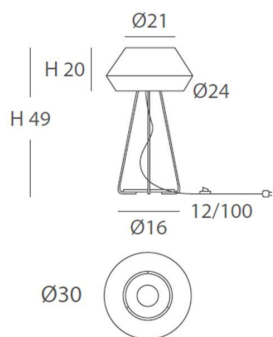

BANYO 22001 22002

REF.
22001

SOBREMESA/ TABLE LAMP
IP20

MATERIAL

Metal y cuerda/*Metal & cord*

ACABADO/ FINISH

Estructura: blanco texturado/
Structure: granulated white
Cuerda: ver carta de colores/
Cord: see cord color chart

INSTALACIÓN/ INSTALLATION

E27 LED 1x15W Ø 6cm

EEL: **A++ ... A**