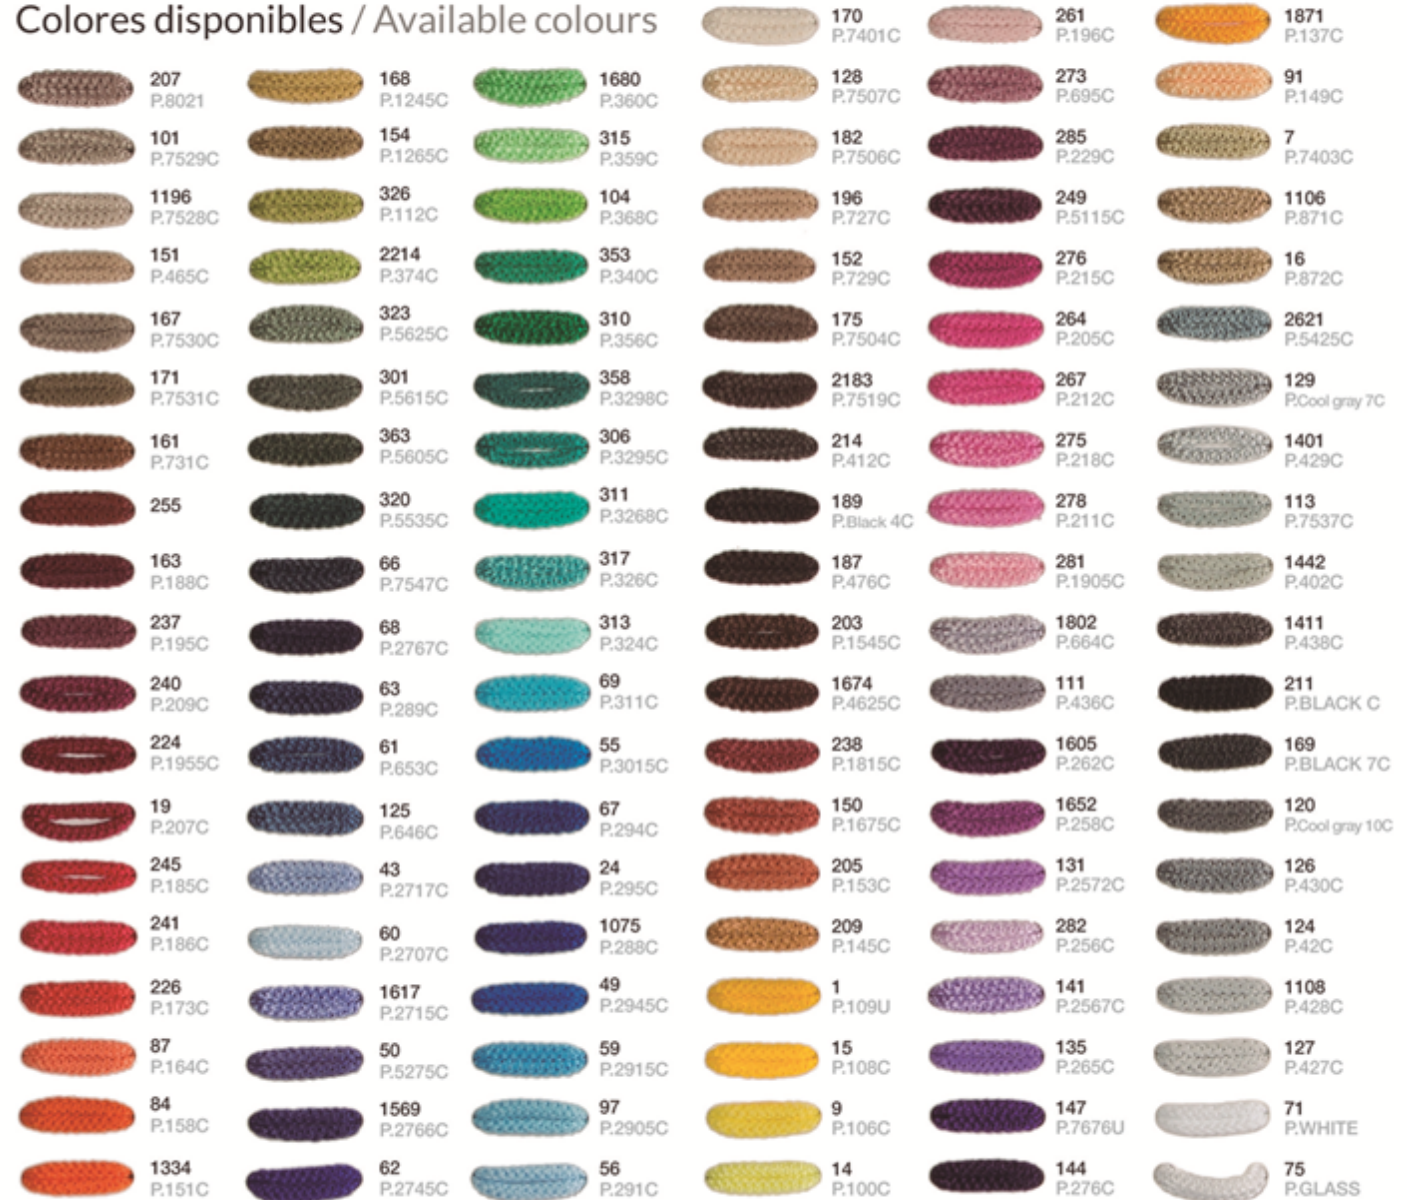

Metal & cord (ECO)

ACABADO/ FINISH

Base: negra / *Base: black*

Cuerda: ver carta de colores/

Cord: see cord color chart

INSTALACIÓN/ INSTALLATION

E27 LED 1x15W Ø6cm 

E27 LED 1x15W Ø9,5cm 

E27 LED 1x20W Ø12cm 

EEL: **A⁺⁺** ... **A** 

*Bombillas no incluidas/ *Light bulbs not included*

*Archivos 3D y ficheros fotométricos disponibles / *3D and photometric files available at downloads*

CARTA DE COLORES / COLOR CHART

Colores estándar / Standard colours

* (Con tratamiento UV para exterior)
(With UV outdoor treatment)

Colores disponibles / Available colours

El color de Pantone es orientativo / Pantone color is illustrative.