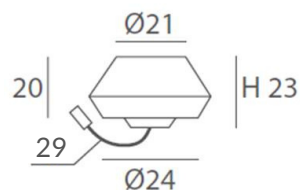

E27 LED 3x15W Ø 6cm 

EEI: 

*Bombillas no incluidas/*Light bulbs not included*

*Archivos 3D y ficheros fotométricos disponibles en descargas/*3D and photometric files available at downloads*

BANYO 22910/30 22911/30