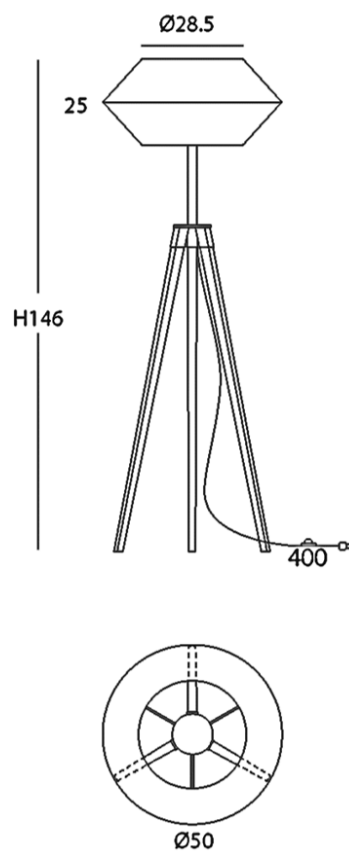

BANYO 22006E

NEW • NEW • NEW • NEW • NEW • NEW • NEW • NEW • NEW • NEW • NEW • NEW

REF.
22006E

PIE DE SALÓN/ FLOOR LAMP
IP20

MATERIAL

Metal, madera de iroco y cuerda (ECO)/
Metal, iroco wood & cord (ECO)

ACABADO/ FINISH

Estructura: blanca (except para cuerda negra)/
Structure: white (except for black cord)

Cuerda: ver carta de colores/
Cord: see cord color chart

INSTALACIÓN/ INSTALLATION

E27 LED 1x15W Ø9,5cm

E27 LED 1x20W Ø12cm

EEL: **A++** ... **A**