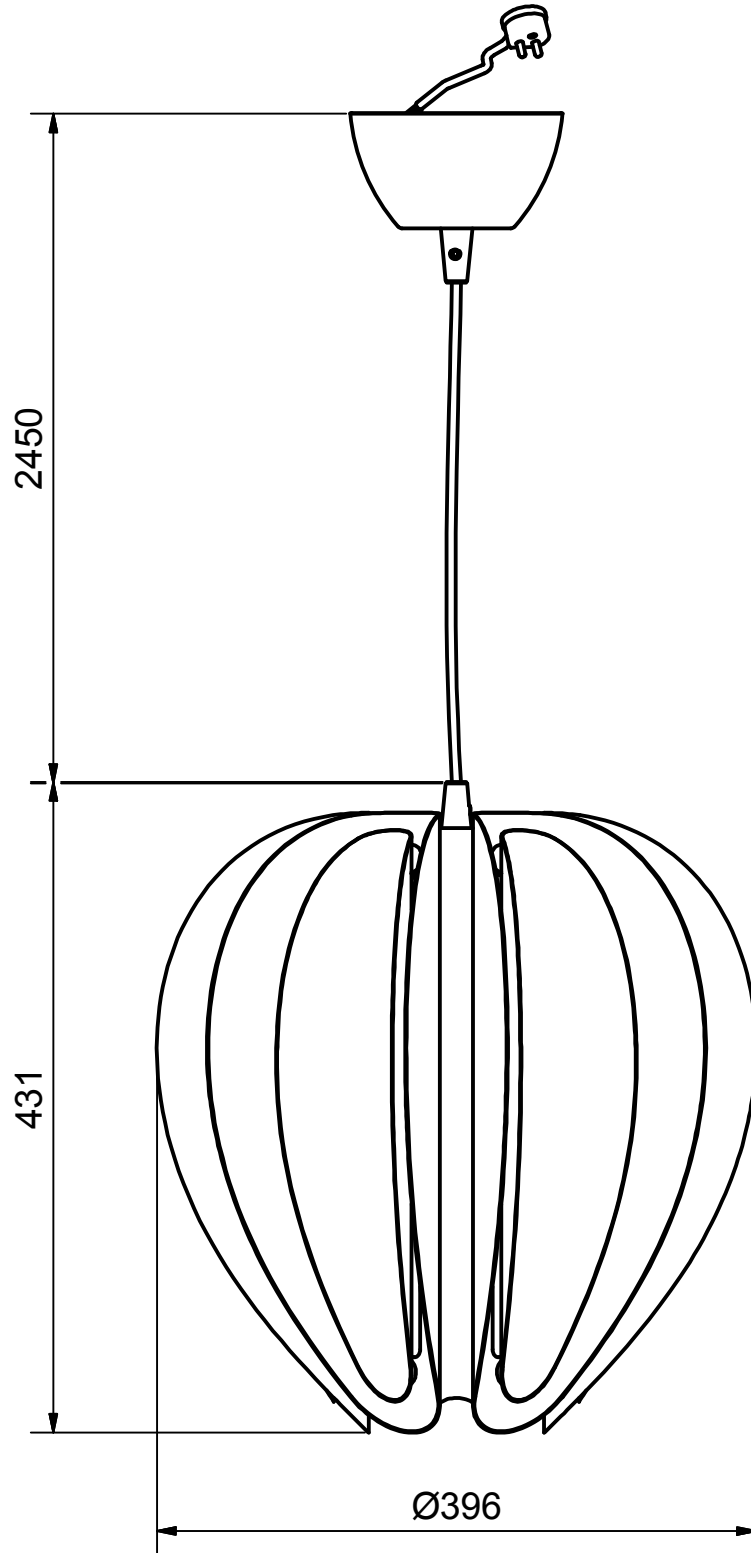

| | | | |
|--|--------------------|------------------|--------------|
| Benämning | | Modellbeteckning | |
| Takpendel 2xE27 | | TULIP | |
|  BELID <i>Since 1969</i> SE-432 95 VARBERG, Sweden Phone +46 340 623000 www.belid.se | Material | Konstruerad av | Status |
| | Dimension | AJ | Frisläppt |
| | Area mm2 | Skala | Datum |
| N/A | 1 : 5 | 2016-09-27 | Ritnings.nr. |
| Vikt kg | T-1309 måttskiss-B | | |
| N/A | | | |