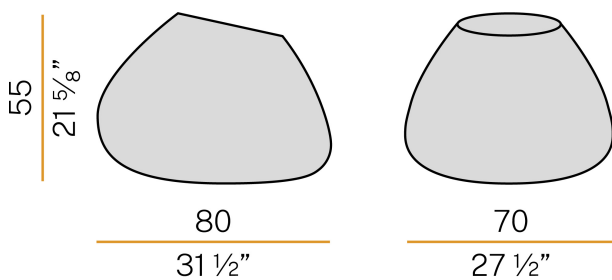

Disegno tecnico