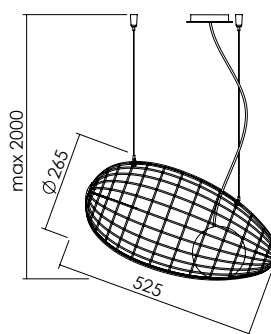

NORGE Pendant

Pendant lamp with painted steel body and opal glass diffuser, available with satin gold finish. Diffuse light.

Sospensione con corpo in acciaio verniciato e diffusore in vetro opale, disponibile con finitura oro satinato. Illuminazione diffusa.

LIGHT SOURCE | FONTE LUMINOSA

DIMENSIONS | DIMENSIONI

7007A1 • E14 max 9W LED
7007A2 • E27 max 12W LED

IP20   

7007A1

7007A2

FINISHES | FINITURE

CODE | CODICE

CODE EXAMPLE:
Norge pendant lamp
shape A1 with satin gold
finishing body
7007A1.001.00AT

ESEMPIO DI CODIFICA:
Norge sospensione
forma A1 con finitura
oro satinato.
7007A1.001.00AT

NEXOLUCE

Strada Mirabella, 10 46040 Cavriana (MN), ITALY
T +39 0376 771513 F +39 0376 772235