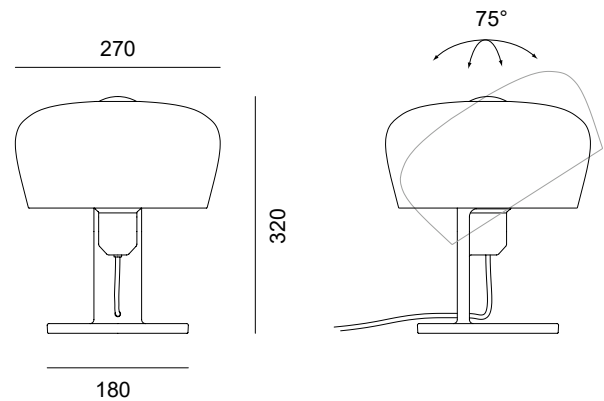

Leuchtmittel / Bulb

ENERGIESPARLAMPE: 12W nur Philips G93 durchmesser 93-95mm x 150mm

LED LEUCHTMITTEL: 9,5W nur Philips durchmesser 93-95mm x 150mm /

ENERGY SAVER: 12W only Philips G93 diameter 93-95 x 150mm

LED bulb: 9,5W only Philips diameter 93-95 x 150mm

Stecker / Plug

Euro Typ C

Energieeffizienz / Energy Efficiency

A - A⁺

Sonstiges / Other

Kopf frei schwenkbar / head rotates

Schnurschalter / cord switch

Textilkabel / fabric covered cable

Größen / Dimensions

Oberfläche / Farbe Finish / Colour

weiß / white
(Schirm innen weiß / shade inside white)
schwarz / black
(Schirm innen weiß / shade inside white)
hellgrau / light grey
(Schirm innen grau / shade inside grey)
weiß / white
(Schirm innen gold / shade inside gold)
schwarz / black
(Schirm innen gold / shade inside gold)
gold / gold
(Schirm innen weiß / shade inside white)
kupfer / copper
(Schirm innen weiß / shade inside white)
platin / platinum
(Schirm innen weiß / shade inside white)

Verpackung / Packaging

Größe / Size:

36 x 36 x 42 cm

Volumen / Volume:

0,054 m³

Gewicht / Weight:

4,1 kg