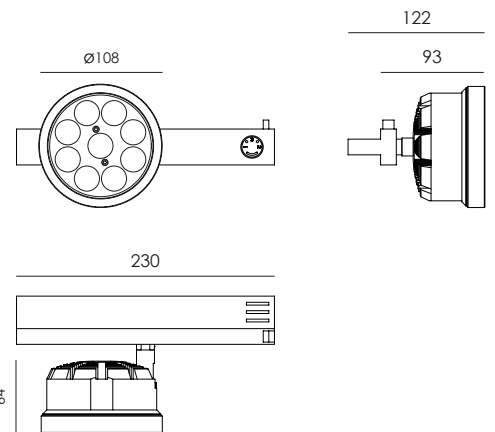

- Track mounted LED projector
- Aluminium body machined from solid in 6082 alloy with polyester powder paint resistant to corrosion
- Tempered, extraclear, anti-glare safety glass with grinded edges
- Beam angles 9° 20° 34° 48° 72°
- Adjustable pan and tilt movements
- Power supply integrated in the track adapter
- Compatible with three-phase Eurostandard tracks
- Maximum permissible ambient temperature + 35°C

- *Proiettore LED a binario*
- *Corpo in alluminio tornito dal pieno lega 6082 con verniciatura in polvere di poliestere resistente alla corrosione*
- *Vetro di sicurezza temperato con bordi molati, extrachiaro ed antiriflesso*
- *Angoli del fascio 9° 20° 34° 48° 72°*
- *Orientabile in senso orizzontale e verticale*
- *Alimentatore integrato nell'adattatore per binario*
- *Compatibile con binari Eurostandard trifase*
- *Temperatura ambiente massima ammissibile +35°C*

IP20

Lamp / Lampada 9 LED CREE	Input / Alimentazione 220/240V 50/60Hz	Power / Potenza 12W/ 24W	Color Tolerance/ Tolleranza Cromatica 2-SDCM / 3-SDCM
---------------------------------	--	--------------------------------	---