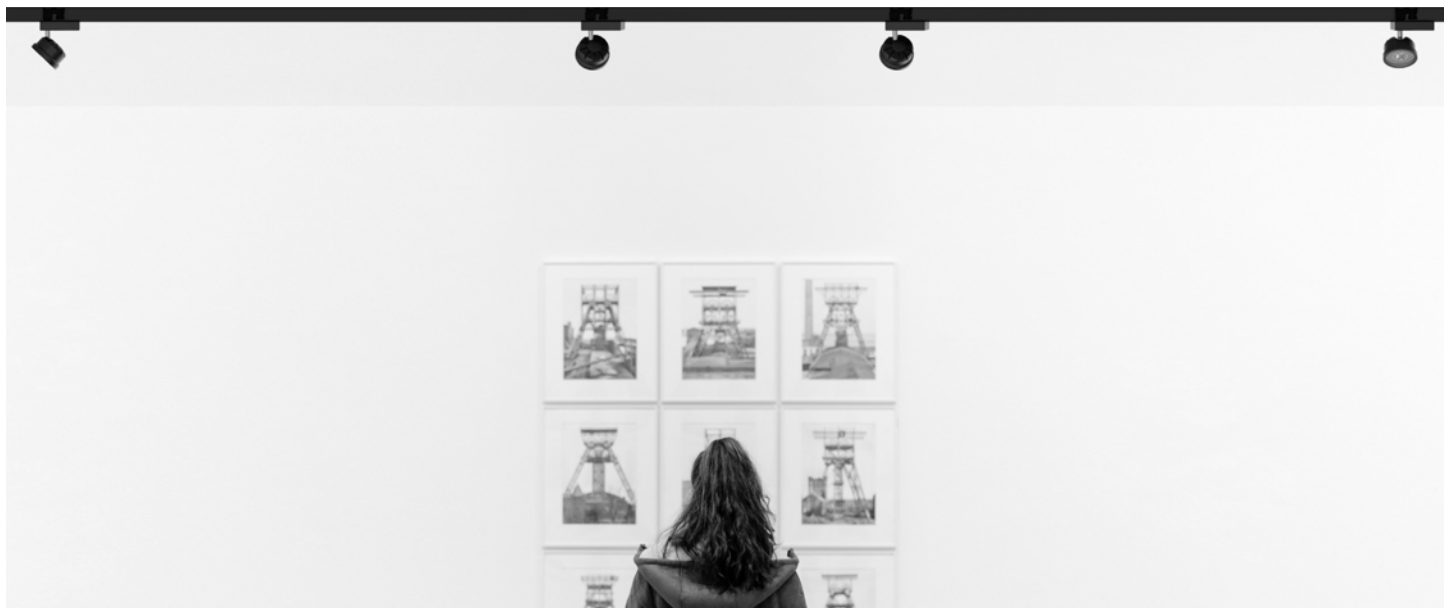

IP20

Lamp / Lampada 9 LED CREE	Input / Alimentazione 220/240V 50/60Hz	Power / Potenza 12W/ 24W	Color Tolerance/ Tolleranza Cromatica 2-SDCM / 3-SDCM