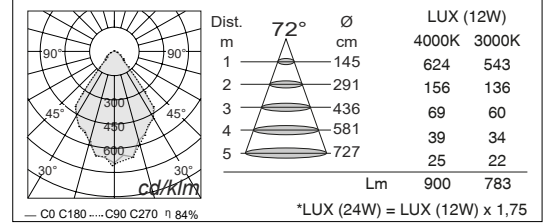

LED

Energy efficiency class: A++ (green), A+ (light green), A (yellow-green), C (yellow), D (orange), E (red).

NEXOLUCE 874/2012

MAIN CODE CODICE BASE	RELEASE EDIZIONE	LIGHT COLOR COLORE LUCE	WATT WATT	OPTIC OTTICA	CONTROL CONTROLLO	FRAME COLOR COLORE
2646	.1	B 3000K	.12 12W	.B 9°	1 ON/OFF	BS WHITE / BIANCO
		C 4000K	.24 24W	.D 20°		BT BLACK/ NERO
		* others on request / altri su richiesta		.G 34°		
				.I 48°		
				.K 72°		