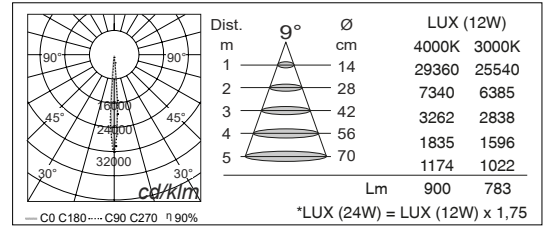

LED

Energy efficiency class: A++ (green), A+ (light green), A (yellow-green), C (yellow), D (orange), E (red).

NEXOLUCE 874/2012

MAIN CODE CODICE BASE	RELEASE EDIZIONE	LIGHT COLOR COLORE LUCE	WATT WATT	OPTIC OTTICA	CONTROL CONTROLLO	FRAME COLOR COLORE
2646	.1	B 3000K	.12 12W	.B 9°	1 ON/OFF	BS WHITE / BIANCO
		C 4000K	.24 24W	.D 20°		BT BLACK/ NERO
		* others on request / altri su richiesta		.G 34°		
				.I 48°		
				.K 72°		