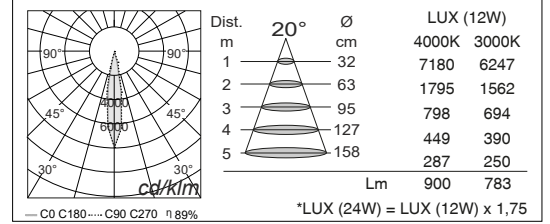

LED

Energy efficiency class: A++ (green), A+ (light green), A (yellow-green), C (yellow), D (orange), E (red).

NEXOLUCE 874/2012

MAIN CODE CODICE BASE	RELEASE EDIZIONE	LIGHT COLOR COLORE LUCE	WATT WATT	OPTIC OTTICA	CONTROL CONTROLLO	FRAME COLOR COLORE
2646	.1	B 3000K	.12 12W	.B 9°	1 ON/OFF	BS WHITE / BIANCO
		C 4000K	.24 24W	.D 20°		BT BLACK/ NERO
		* others on request / altri su richiesta		.G 34°		
				.I 48°		
				.K 72°		