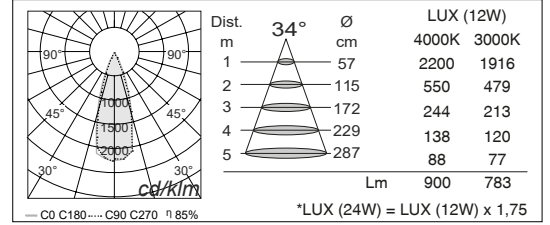

LED

Energy efficiency class: A++ (green), A+ (light green), A (yellow-green), C (yellow), D (orange), E (red).

NEXOLUCE 874/2012

MAIN CODE CODICE BASE	RELEASE EDIZIONE	LIGHT COLOR COLORE LUCE	WATT WATT	OPTIC OTTICA	CONTROL CONTROLLO	FRAME COLOR COLORE
2646	.1	B 3000K	.12 12W	.B 9°	1 ON/OFF	BS WHITE / BIANCO
		C 4000K	.24 24W	.D 20°		BT BLACK/ NERO
		* others on request / altri su richiesta		.G 34°		
				.I 48°		
				.K 72°		