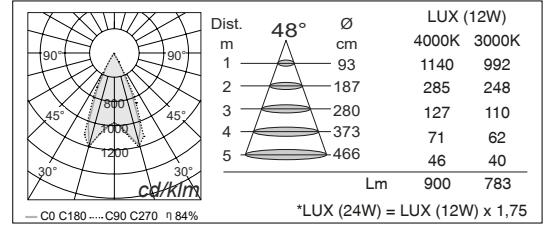

LED

Energy efficiency class: A++ (green), A+ (light green), A (yellow-green), C (yellow), D (orange), E (red).

NEXOLUCE 874/2012

MAIN CODE CODICE BASE	RELEASE EDIZIONE	LIGHT COLOR COLORE LUCE	WATT WATT	OPTIC OTTICA	CONTROL CONTROLLO	FRAME COLOR COLORE
2646	.1	B 3000K	.12 12W	.B 9°	1 ON/OFF	BS WHITE / BIANCO
		C 4000K	.24 24W	.D 20°		BT BLACK/ NERO
		* others on request / altri su richiesta		.G 34°		
				.I 48°		
				.K 72°		