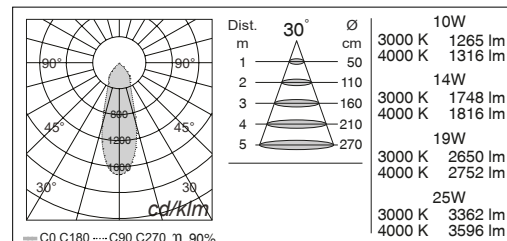

MAIN CODE CODICE BASE	RELEASE EDIZIONE	LIGHT COLOR COLORE LUCE	WATT WATT	OPTIC OTTICA	CONTROL CONTROLLO	FRAME COLOR COLORE
2648	.1	B 3000K	.10 10W	.D 20°	1 ON/OFF	BS WHITE / BIANCO
		C 4000K	.14 14W	.F 30°		BT BLACK/ NERO
		* others on request / altri su richiesta	.19 19W	.I 48°		
			.25 25W	BZ 86°		

CODE EXAMPLE : Projector with warm white light color at 3000K, 10W, 20° optic, ON/OFF control, white color
2648.1B.10.D1BS

ESEMPIO DI CODIFICA : Proiettore con luce calda a 3000K, 10W, ottica 20°, controllo ON/OFF, colore bianco
2648.1B.10.D1BS

NEXO LUCE (Factory)
Strada Mirabella, 10
46040 Cavriana (MN), ITALY
T +39 0376 771513 F +39 0376 772235
sales@nexoluce.com www.nexoluce.com

Made in Italy