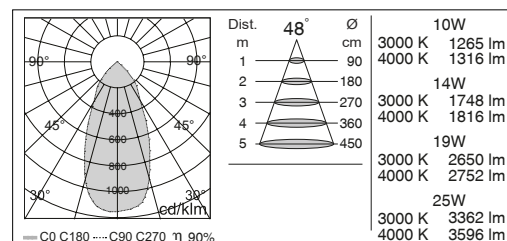

MAIN CODE CODICE BASE	RELEASE EDIZIONE	LIGHT COLOR COLORE LUCE	WATT WATT	OPTIC OTTICA	CONTROL CONTROLLO	FRAME COLOR COLORE
2648	.1	B 3000K	.10 10W	.D 20°	1 ON/OFF	BS WHITE / BIANCO
		C 4000K	.14 14W	.F 30°		BT BLACK/ NERO
		* others on request / altri su richiesta	.19 19W	.I 48°		
			.25 25W	BZ 86°		

CODE EXAMPLE : Projector with warm white light color at 3000K, 10W, 20° optic, ON/OFF control, white color
2648.1B.10.D1BS

ESEMPIO DI CODIFICA : Proiettore con luce calda a 3000K, 10W, ottica 20°, controllo ON/OFF, colore bianco
2648.1B.10.D1BS

NEXO LUCE (Factory)
Strada Mirabella, 10
46040 Cavriana (MN), ITALY
T +39 0376 771513 F +39 0376 772235
sales@nexoluce.com www.nexoluce.com

Made in Italy