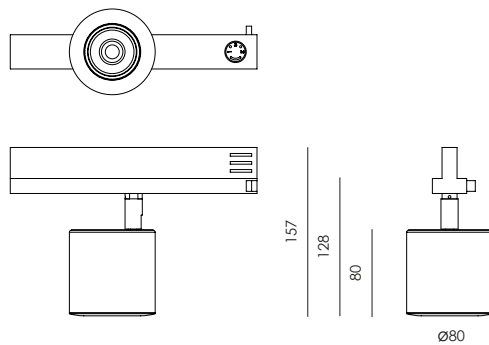

- Track mounted LED projector
- Aluminium body machined from solid in 6082 alloy with polyester powder paint resistant to corrosion
- Tempered, extraclear, anti-glare safety glass with grinded edges
- Beam angles 20° 30° 48° 86°
- Adjustable pan and tilt movements
- Power supply integrated in the track adapter
- Compatible with three-phase Eurostandard tracks
- Maximum permissible ambient temperature + 35°C

- *Proiettore LED a binario*
- *Corpo in alluminio tornito dal pieno lega 6082 con verniciatura in polvere di poliestere resistente alla corrosione*
- *Vetro di sicurezza temperato con bordi molati, extrachiaro ed antiriflesso*
- *Angoli del fascio 20° 30° 48° 86°*
- *Orientabile in senso orizzontale e verticale*
- *Alimentatore integrato nell'adattatore per binario*
- *Compatibile con binari Eurostandard trifase*
- *Temperatura ambiente massima ammissibile +35°C*

IP20 **ERC**

Lamp / Lampada 1 LED COB CREE	Input / Alimentazione 220/240V 50/60Hz	Power / Potenza 10 / 14 / 19 / 25W	Color Tolerance/ Tolleranza Cromatica 2-SDCM / 3-SDCM
-------------------------------------	--	--	---