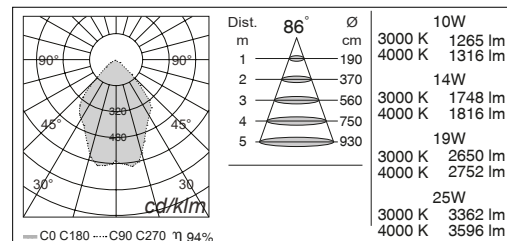

MAIN CODE CODICE BASE	RELEASE EDIZIONE	LIGHT COLOR COLORE LUCE	WATT WATT	OPTIC OTTICA	CONTROL CONTROLLO	FRAME COLOR COLORE
2648	.1	B 3000K	.10 10W	.D 20°	1 ON/OFF	BS WHITE / BIANCO
		C 4000K	.14 14W	.F 30°		BT BLACK/ NERO
		* others on request / altri su richiesta	.19 19W	.I 48°		
			.25 25W	BZ 86°		

CODE EXAMPLE : Projector with warm white light color at 3000K, 10W, 20° optic, ON/OFF control, white color
2648.1B.10.D1BS

ESEMPIO DI CODIFICA : Proiettore con luce calda a 3000K, 10W, ottica 20°, controllo ON/OFF, colore bianco
2648.1B.10.D1BS

NEXO LUCE (Factory)
Strada Mirabella, 10
46040 Cavriana (MN), ITALY
T +39 0376 771513 F +39 0376 772235
sales@nexoluce.com www.nexoluce.com

Made in Italy