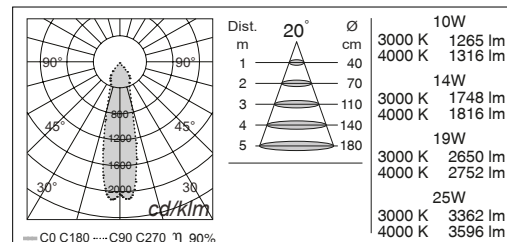

MAIN CODE CODICE BASE	RELEASE EDIZIONE	LIGHT COLOR COLORE LUCE	WATT WATT	OPTIC OTTICA	CONTROL CONTROLLO	FRAME COLOR COLORE
2648	.1	B 3000K	.10 10W	.D 20°	1 ON/OFF	BS WHITE / BIANCO
		C 4000K	.14 14W	.F 30°		BT BLACK/ NERO
		* others on request / altri su richiesta	.19 19W	.I 48°		
			.25 25W	BZ 86°		

CODE EXAMPLE : Projector with warm white light color at 3000K, 10W, 20° optic, ON/OFF control, white color
2648.1B.10.D1BS

ESEMPIO DI CODIFICA : Proiettore con luce calda a 3000K, 10W, ottica 20°, controllo ON/OFF, colore bianco
2648.1B.10.D1BS

NEXO LUCE (Factory)
Strada Mirabella, 10
46040 Cavriana (MN), ITALY
T +39 0376 771513 F +39 0376 772235
sales@nexoluce.com www.nexoluce.com

Made in Italy