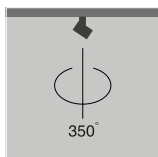

MAIN CODE CODICE BASE	RELEASE EDIZIONE	LIGHT COLOR COLORE LUCE	WATT WATT	OPTIC OTTICA	CONTROL CONTROLLO	FRAME COLOR COLORE
2648	.1	B 3000K	.10 10W	.D 20°	1 ON/OFF	BS WHITE / BIANCO
		C 4000K	.14 14W	.F 30°		BT BLACK/ NERO
		* others on request / altri su richiesta	.19 19W	.I 48°		
			.25 25W	BZ 86°		

CODE EXAMPLE : Projector with warm white light color at 3000K, 10W, 20° optic, ON/OFF control, white color
2648.1B.10.D1BS

ESEMPIO DI CODIFICA : Proiettore con luce calda a 3000K, 10W, ottica 20°, controllo ON/OFF, colore bianco
2648.1B.10.D1BS

NEXO LUCE (Factory)
Strada Mirabella, 10
46040 Cavriana (MN), ITALY
T +39 0376 771513 F +39 0376 772235
sales@nexoluce.com www.nexoluce.com

Made in Italy