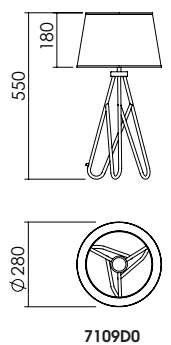

ANGOLO Table Lamp

Table lamp with steel body and fabric shade.

Lampada da tavolo con corpo in acciaio e paralume in tessuto.

LIGHT SOURCE | FONTE LUMINOSA

DIMENSIONS | DIMENSIONI

E27 golf max 9W LED

IP20  

FINISHES | FINITURE

CODE | CODICE

Body | Corpo

Shade | Paralume

MAIN CODE CODICE BASE	SHAPE FORMA	VARIABLE VARIANTE	SHADE PARALUME	COLOR COLORE
7109	D0	.000	.0A .1A	BO

CODE EXAMPLE:
Angolo table lamp with
satin champagne finish and
black shade
7109D0.000.1ABO