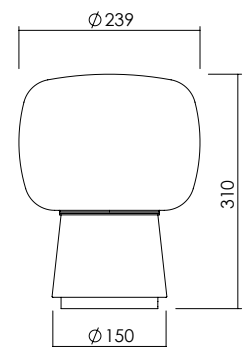

Table lamp with cement body and opal glass diffuser. Metal base available in different finishes and glass globe in different colors.

Lampada da tavolo con corpo in cemento e diffusore in vetro opale. Base in metallo disponibile in finiture diverse e globo in vetro con colori diversi.

LIGHT SOURCE | FONTE LUMINOSA

DIMENSIONS | DIMENSIONI

G9 max 5W LED

IP20  

7155D0

FINISHES | FINITURE

CODE | CODICE

Body | Corpo