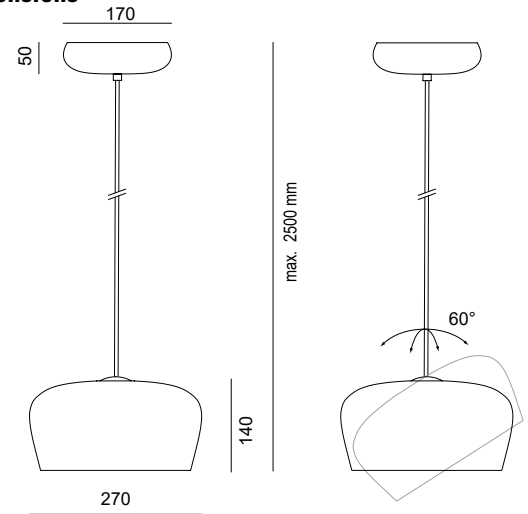

formagenda

COPPOLA Suspension / Pendelleuchte

Design

Christophe de la Fontaine

Material / Material

Keramik / ceramics

Spannung / Voltage

220-240V

Leuchtmittel / Bulb

3 x 3,2W LED (built-in), 350 mA, warmweiß (2700K) /
warmwhite, 885 lm, CRI > 80,
inkl. Konverter / PSU included

Energieeffizienz / Energy Efficiency

A⁺

Sonstiges / Other

Dimmbar / dimmable (Phasendimmung / phase cut)

Schirm schwenkbar / head rotates

Textilkabel / fabric covered cable

Überlänge auf Anfrage / overlength on request

Sonderfarbe auf Anfrage / custom colours on request

Größen / Dimensions

Oberfläche / Farbe Finish / Colour

Verpackung / Packaging

Größe / Size:

36 x 36 x 42 cm

Volumen / Volume:

0,054 m³

Gewicht / Weight:

3,6 kg