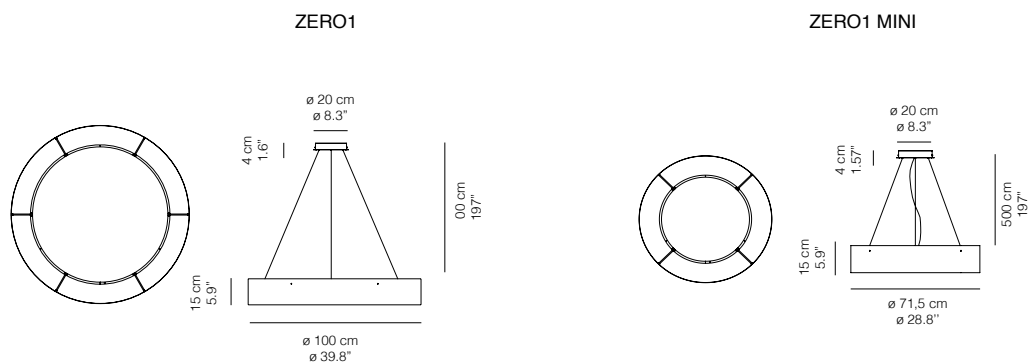

Lampada sospensione con paralume in fibra di vetro bianco. Disponibile in altri colori e dimensioni a richiesta. Anello LED a luce calda.

Suspended lamp with shade in white fiberglass: on request in different colors and sizes. LED ring with warm light.

ZERO1 / Design Princic&Righi

Sospensione / Suspended		SORGENTI LUMINOSE / LIGHT SOURCES	
MISURE / DIMENSIONS		LED	
CM.	INCHES		
ZERO1 28SP01L1	Ø100x100x15H Ø39.4x39.4x6.3H	50 W - LUCE CALDA 2700K - 5400 Lumen 110-230V DIMMERABILE DALI 50 W - WARM LIGHT 2700 K - 5400 Lumen 110-230V DIMMABLE DALI	
ZERO1 mini 28SP02L1	Ø71.5x71.5x15H Ø28.8x28.8x9H	38 W - LUCE CALDA 2700K - 3750Lumen 110-230V DIMMABLE DALI 38 W - WARM LIGHT 2700K - 3750Lumen 110-230V DIMMABLE DALI	
COLORI / COLOURS		CERTIFICATIONS	
Fibra di vetro Bianca / White Fibreglass		CE IP 20 CLASSE 1	