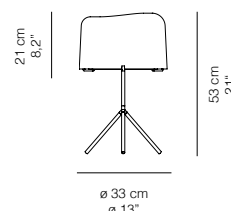

Lampada da tavolo con paralume in fibra di vetro disponibile in cinque differenti colori. Stelo in metallo verniciato antracite. Disponibile in altri colori a richiesta.

Table lamp with shade in fibreglass: available in five different colors. Base in anthracite painted metal. On request any color available.

OLA / Design Enrico Franzolini

OLA Tavolo Grande	Tavolo / Table		SORGENTI LUMINOSE / LIGHT SOURCES	
	MISURE / DIMENSIONS		FLUO	LED
	CM.	INCHES	1x20W E27	1x10W E27
	33ø x 21-53H	13ø x 8,26-21H		
	COLORI / COLOURS		CERTIFICATIONS	
09TV32F2	Fibra di vetro Bianca / White Fibreglass		V CE IP 20	
09TV32F3	Fibra di vetro Rosso / Red Fibreglass			
09TV32F5	Fibra di vetro Arancio / Orange Fibreglass			
09TV32F6	Fibra di vetro Oro / Gold Fibreglass			
09TV32F7	Fibra di vetro Argento / Silver Fibreglass			