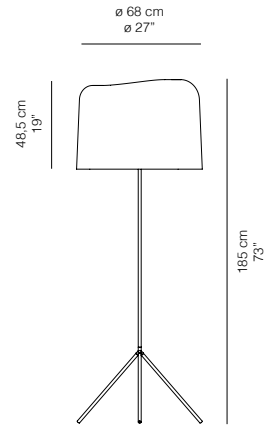

Ola, un nome semplice per una lampada semplice.  
 La perfezione imperfetta, la materia immateriale, la notte e il giorno, il sole e la luna, la realtà e il sogno.  
 Paralume in fibra di vetro in cinque differenti colori e stelo in metallo verniciato antracite.  
 Disponibile in altri colori a richiesta.

## OLA / Design Enrico Franzolini

<b>OLA</b>	<b>Terra / Floor</b>			<b>SORGENTI LUMINOSE / LIGHT SOURCES</b>		
	<b>MISURE / DIMENSIONS</b>			<b>FLUO</b>	<b>LED</b>	
	CM.	INCHES		3x32W E27	3x16W E27	
	68ø x 48-185H	27ø x 19-73H				
	<b>COLORI / COLOURS</b>					<b>CERTIFICATIONS</b>
09TR68F2	Fibra di vetro Bianca / White Fibreglass					CE IP 20
09TR68F3	Fibra di vetro Rosso / Red Fibreglass					
09TR68F5	Fibra di vetro Arancio / Orange Fibreglass					
09TR68F6	Fibra di vetro Oro / Gold Fibreglass					
09TR68F7	Fibra di vetro Argento / Silver Fibreglass					
	<b>OPZIONI / OPTIONS</b>					
DITR	Dimmer					