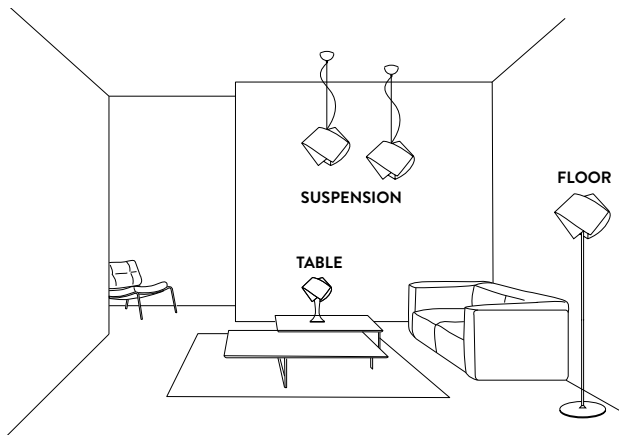

PRODUCT	SIZE	COLOUR	CODE
SUSPENSION Bulbs E27:  1 X 12W LED Filament Dimmable with: Dimmable bulbs Made of: Opalflex® Weight: net Kg 1,10 - gross Kg 2 Package: 41 x 41 x h. 41cm	 <p>140 cm (55")</p> <p>34 cm (13")</p> <p>42cm (15 1/2")</p>	 ARLECCHINO	GEM04SOS0000MA
		 MULTICOLOR	GEM04SOS0000MI
		 GOLD	GEM04SOS0000O
		 ORANGE	GEM04SOS0000AI
		 YELLOW	GEM04SOS0000GI
		 GREEN	GEM04SOS0000VI
		 BLUE	GEM04SOS0000BI
		 DAFNE	GEM03SOS0000_DAF
TABLE LAMP S Bulbs E14:  1 X 6W LED Filament Made of: Opalflex® With: White steel base Weight: net Kg 0,50 - gross Kg 0,70 Package: 25 x 23,5 x h. 35 cm	 <p>33 cm (13")</p> <p>22cm (8-3/4")</p>	 ARLECCHINO	GEM04TAV0001MA
		 MULTICOLOR	GEM04TAV0001MI
		 GOLD	GEM04TAV0001O
		 ORANGE	GEM04TAV0001AI
		 YELLOW	GEM04TAV0001GI
		 GREEN	GEM04TAV0001VI
		 BLUE	GEM04TAV0001BI

GEMMY ENTIRE COLLECTION

CANOPY DETAILS

GEMMY SUSPENSION

Ø10 cm x h. 5,5 cm (Ø 4" x h. 2")

6m. cable kit must be ordered with lamp purchase

Kit Cavi da 6m da richiedere tassativamente in fase di ordine

Kit di installazione multipla su richiesta