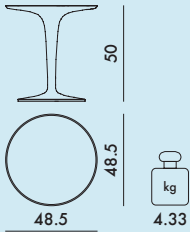

## 8611

TipTop Mono la DoubleJ

BB  
White  
Ninfea

DD  
Black  
Picnic

CC  
White  
Olive

MAT

## 8605

Glass top

VB  
White

VN  
Black

MAT

8600

1

5.4

0.146

54X52X52

8605

1

5.93

0.146

54X52X52