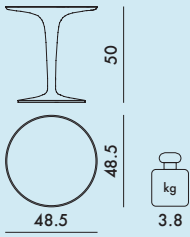

TIPTOP&TIPTOP MONO 2010

Design Philippe Starck with Eugeni Quitllet

8600

MATERIAL

Transparent or batch-dyed PMMA

TipTop

B4
Crystal

V5
Red

V4
Violet

MAT

E5
Glossy
white

E6
Glossy
black

TipTop Mono

03
Glossy
white

09
Glossy
black

TRANSPARENT

8611

TipTop Mono la DoubleJ

BB
White
Ninfea

DD
Black
Picnic

CC
White
Olive

MAT