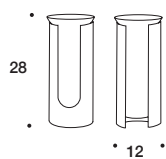

misure in cm / dimension in cm

COLORI / COLOUR

ACCIAIO INOX / *STAINLESS STEEL*

CODE

DE3033C00

ALLUMINIO ANODIZZATO / *ANODIZED ALUMINIUM*

DE3033A0N

MATERIALI / MATERIALS:

. corpo : alluminio anodizzato opaco o acciaio inossidabile lucido / *body : opaque anodized aluminium or polished stainless steel*

. vaso : vetro soffiato / *vase : glass*