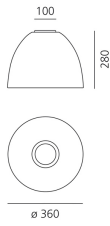

Suspension

Watt	Luminous Flux (lm)	CCT	Color	Code	Product name
150W	1186lm	2900K	●	A244910	Nur Gloss Mini - Black
			●	A244970	Nur Gloss mini - Suspension - Green
		3000K	●	A244990	Nur Gloss mini - Suspension - Grey
			●	A244960	Nur Gloss mini - Suspension - Orange
			○	A244900	Nur Gloss Mini - White

850° IP20

Ceiling

850° IP40

Watt	Luminous Flux (lm)	CCT	Color	Code	Product name
150W	1186lm	3000K	●	A245510	Nur Gloss Mini Ceiling - Black
			●	A245570	Nur Gloss Mini Ceiling - Green
			●	A245560	Nur Gloss Mini Ceiling - Orange
			●	A245590	Nur Gloss Mini Ceiling - Grey
			○	A245500	Nur Gloss Mini Ceiling - White