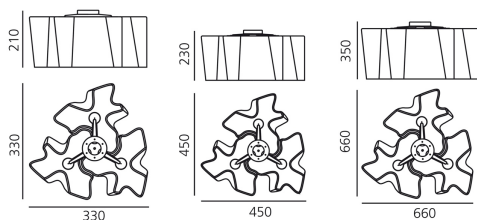

### Logico ceiling 3x120°

White

Ceiling

Watt	Length	Luminous Flux (lm)	CCT	Color	Code	Product name
138W	33 cm	1890lm	2800K	○	0645020A	Logico Micro ceiling 3x120°
231W	45 cm	3540lm	2900K	○	0693020A	Logico Mini ceiling 3x120°
315W	66 cm	8610lm	2900K	○	0458020A	Logico ceiling 3x120°