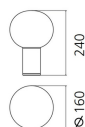

Satin Brass

Table

CE □ 750° IP20

Watt	Luminous Flux (lm)	CCT	Color	Code	Product name
8W	369lm	2700K	●	1800140A	Laguna 16 Table
20W	1158lm	2700K	●	1809140A	Laguna 37 Table
	1203lm	2700K	●	1805140A	Laguna 26 Table