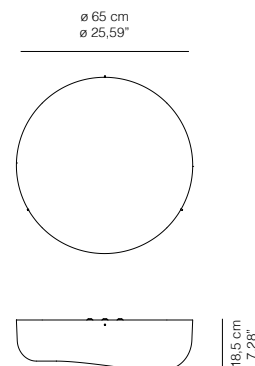

OLA Slim wall / ceiling / Design Enrico Franzolini

Sospensione / Suspended		MISURE / DIMENSIONS		SORGENTI LUMINOSE / LIGHT SOURCES		CERTIFICATIONS
CM.	INCHES	FLUO	LED	  		
65ø x 18,5	25,59ø x 7,28	3x32W E27 	3x16W E27 			
COLORI / COLOURS				CERTIFICATIONS		
09PA65F2	Fibra di vetro Bianca / White Fibreglass			  		
09PA65F3	Fibra di vetro Rosso / Red Fibreglass					
09PA65F5	Fibra di vetro Arancio / Orange Fibreglass					
09PA65F6	Fibra di vetro Oro / Gold Fibreglass					
09PA65F7	Fibra di vetro Argento / Silver Fibreglass					