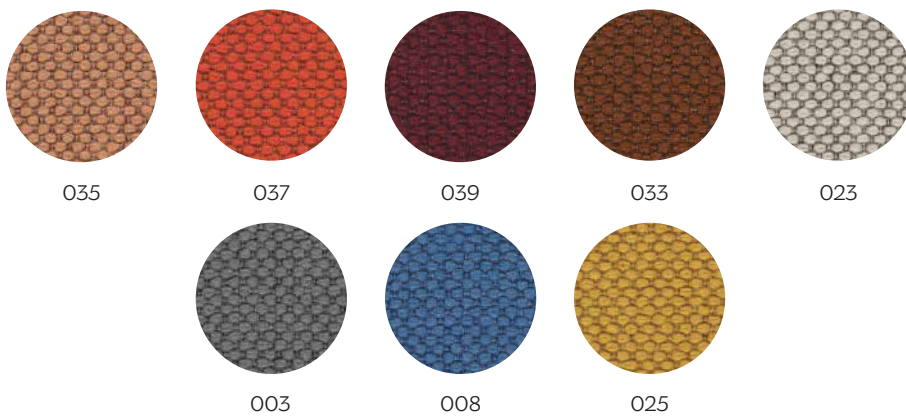

Nero
Black

Sponge

Grigio Chiaro
Light Grey

Blu
Blue

Azzurro
Light Blue

Verde
Green

Grigio Scuro
Dark Gray

Arancio
Orange

Blu Notte
Midnight Blue

Zafferano
Saffron Yellow

Ciliegia
Cherry

Millennial Visual

315

327

328

313

319

Econabuk

Nociola
Light Brown

Marrone
Brown

Seppia
Sepia

Crigio
Grey

Antracite
Anthracite

Bubble

Nero
Black

Crigio
Grey

Azzurro
Light Blue

Blu Intenso
Intense Blue

Rosa
Pink

Regal Velvet

Barnum

Kvadrat - Maharam Merit