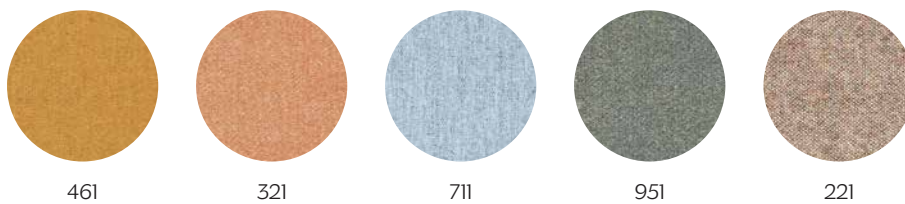

Kvadrat - Melange Nap

461

321

711

951

221

Kvadrat - Steelcut Trio 3