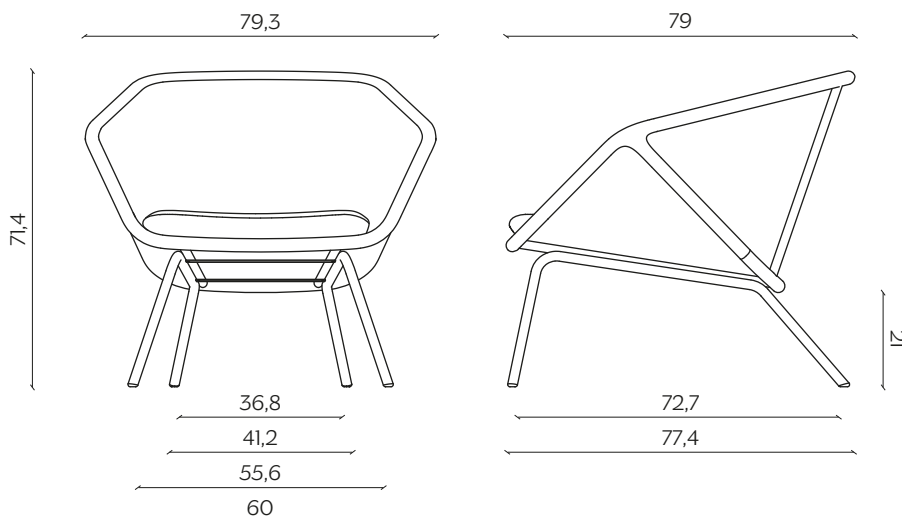

DIMENSIONI | DIMENSIONS

lunghezza | width: 79,3 cm

larghezza | depth: 79 cm

altezza | height: 71,4 cm

altezza del sedile | seat height: 38,2 cm

AMBIENTE | ENVIRONMENT

interno, esterno | indoor, outdoor

DOWNLOAD | DOWNLOADS