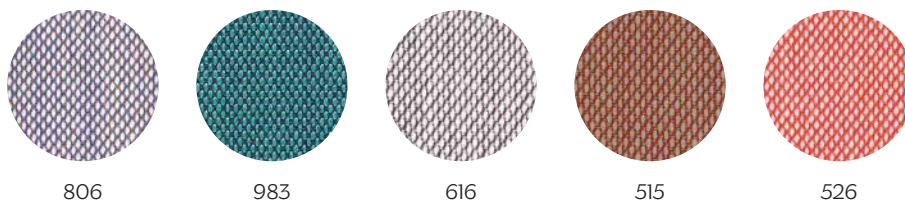

Kvadrat - Melange Nap

461

321

711

951

221

Kvadrat - Steelcut Trio 3

806