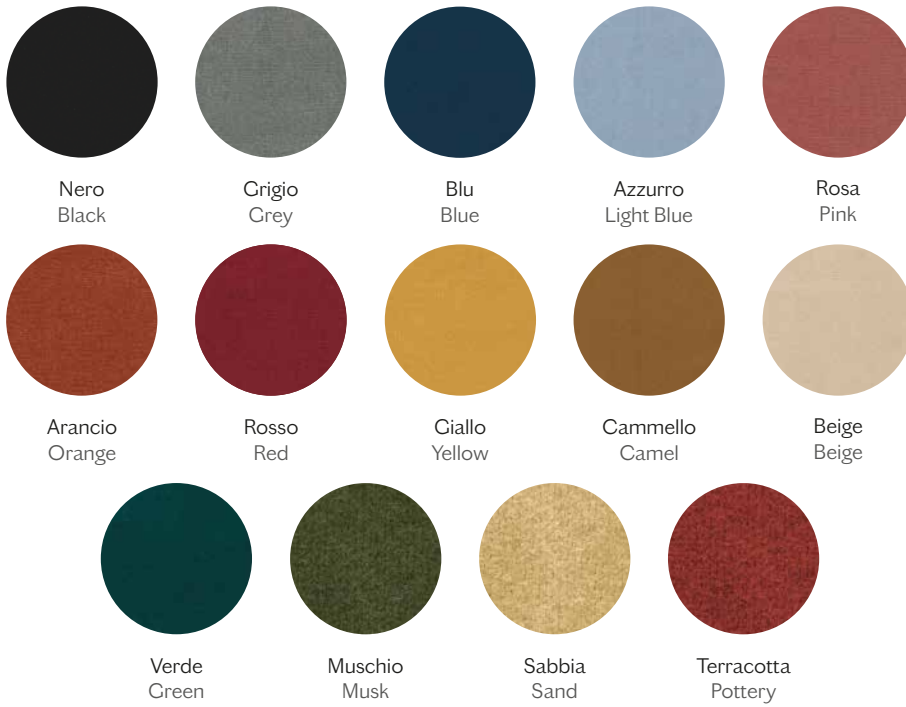

Corallo
Coral

Pietra
Stone Grey

Tanimo

Tortora
Dove Gray

Nocciola
Nut Brown

Mattone
Brick Red

Millennio Pink
Millennial Pink

Oltremare
Ultramarine Blue

Nero
Black

Sponge

Grigio Chiaro
Light Grey

Blu
Blue

Azzurro
Light Blue

Verde
Green

Grigio Scuro
Dark Gray

Arancio
Orange

Nero
Black

Crigio
Grey

Azzurro
Light Blue

Blu Intenso
Intense Blue

Rosa
Pink

Regal Velvet

Barnum

Kvadrat - Maharam Merit

Bordeaux

Navy

Esedra Tricot

4035-Borbogna
4035-Burgundy
Red

405-Sabbia
405-Sand

4018-Niagara
4018-Niagara
Blue