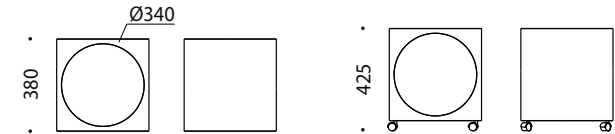

Contenitore | Storage unit | Container
Rangement | Contenedor

Materiale | Material | Material | Matériau | Material:

Struttura: Acciaio verniciato.
Ripiani: Rovere

Structure: Painted steel.
Shelves: Oak

Ständer: Lackierter Stahl.
Platten: Eiche

Structure: Acier peint.
Plans: Chêne

Estructuras: Acero pintado.
Anaqueles: Roble

100%

2 anni
years
garanzia
guarantee

RG01

RGKR

Colori | Colours | Farben | Couleurs | Colores

Bianco | White | Weiß | Blanc | Blanco	
Grigio Antracite | Anthracite Grey | Anthrazitgrau | Gris Anthracite | Gris Antracita	

Ripiani | Shelves | Platten | Plans | Anaqueles

Rovere | Oak | Eiche | Chêne | Roble	

Pesi | Weights | Gewicht | Poids | Pesos

	RG	RGKR
Peso netto | Net weight | Nettogewicht | Poids net | Peso neto	7,50	0,25
Peso lordo | Gross weight | Bruttogewicht | Poids brut | Peso bruto	8,80	0,30

Dimensioni

Measures

Abmessungen

Dimensions

Dimensiones

RG RGR

L	W	B	L	A	
41,0				14	
P	D	T	P	P	
41,0				9,5	
H	H	H	H	H	
41,0				8