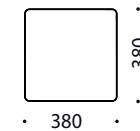

Contenitore | Storage unit | Container
Rangement | Contenedor

Materiale | Material | Material | Matériau | Material:

Struttura: Acciaio verniciato.
Ripiani: Rovere

Structure: Painted steel.
Shelves: Oak

Ständer: Lackierter Stahl.
Platten: Eiche

Structure: Acier peint.
Plans: Chêne

Estructuras: Acero pintado.
Anaqueles: Roble

100%

2 anni
years
garanzia
guarantee

RG01

RGKR

Colori | Colours | Farben | Couleurs | Colores

Bianco | White | Weiß | Blanc | Blanco	
Grigio Antracite | Anthracite Grey | Anthrazitgrau | Gris Anthracite | Gris Antracita	

Ripiani | Shelves | Platten | Plans | Anaqueles

Rovere | Oak | Eiche | Chêne | Roble	

Pesi | Weights | Gewicht | Poids | Pesos

	RG	RGKR
Peso netto | Net weight | Nettogewicht | Poids net | Peso neto	7,50	0,25
Peso lordo | Gross weight | Bruttogewicht | Poids brut | Peso bruto	8,80	0,30

Dimensioni

Measures

Abmessungen

Dimensions

Dimensiones

RG RGR

L	W	B	L	A	
41,0				14	
P	D	T	P	P	
41,0				9,5	
H	H	H	H	H	
41,0				8