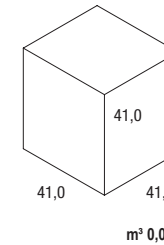

Colori | Colours | Farben | Couleurs | Colores

Bianco | White | Weiß | Blanc | Blanco	
Grigio Antracite | Anthracite Grey | Anthrazitgrau | Gris Anthracite | Gris Antracita	

Ripiani | Shelves | Platten | Plans | Anaqueles

Rovere | Oak | Eiche | Chêne | Roble	

Pesi | Weights | Gewicht | Poids | Pesos

	RG	RGKR
Peso netto | Net weight | Nettogewicht | Poids net | Peso neto	7,50	0,25
Peso lordo | Gross weight | Bruttogewicht | Poids brut | Peso bruto	8,80	0,30

Dimensioni

Measures

Abmessungen

Dimensions

Dimensiones

RG RGR

L	W	B	L	A	
41,0				14	
P	D	T	P	P	
41,0				9,5	
H	H	H	H	H	
41,0				8