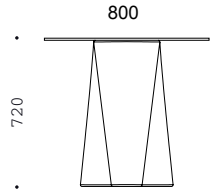

## Tabella carichi | Loads table | Lastentabelle | Tableau des charges | Tabla de las cargas

MOD.	Piani   Tops   Platten   Plateaux   Planos	Zavorra   Ballast   Ballast   Lest   Lastre
D01 Ø 80	Laminato   Laminate   Laminat   Stratifié   Laminado	Kg. 16
D01 Ø 80	Cristallo   Crystal glass   Kristallglas   Cristal   Cristal	Kg. 12
D01 Ø 100	Cristallo   Crystal glass   Kristallglas   Cristal   Cristal	Kg. 24
D02 Ø 80	Laminato   Laminate   Laminat   Stratifié   Laminado	Kg. 10
D02 Ø 80	Cristallo   Crystal glass   Kristallglas   Cristal   Cristal	Kg. 6
D03 100X200	Cristallo   Crystal glass   Kristallglas   Cristal   Cristal	Kg. 0
D04 100X200	Cristallo   Crystal glass   Kristallglas   Cristal   Cristal	Kg. 0

D01

D02

			<b>D01LB80 D01LN80</b>	<b>D01CT80</b>	<b>D01CT100 D01CRB100</b>	<b>D02LB80 D02LN80</b>	<b>D02CT80</b>
<b>Pesi Weights Gewicht Poids Pesos</b>	Peso netto   Net weight Nettogewicht Poids net   Peso neto	kg.	<b>12,90</b>	<b>17,35</b>	<b>26,45</b>	<b>15,90</b>	<b>20,35</b>
	Peso lordo   Gross weight Bruttogewicht Poids brut   Peso bruto	kg.	<b>15,55</b>	<b>24,00</b>	<b>35,75</b>	<b>19,20</b>	<b>27,65</b>
<b>Dimensioni Measures Abmessungen Dimensions Dimensiones</b>	cm	 83,5 83,5 8,5 m³ 0,21	 86,0 86,0 7,0 m³ 0,21	 106,0 106,0 7,0 m³ 0,23	 83,5 83,5 8,5 m³ 0,34	 86,0 86,0 7,0 m³ 0,33	
		 43,0 47,0 76,0	 43,0 47,0 76,0	 43,0 47,0 76,0	 49,0 54,0 105,0	 49,0 54,0 105,0	